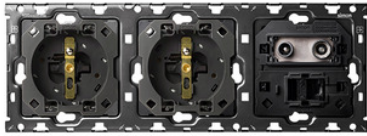

10010316-039

Wyłącznie w rozdetalowaniu, Zastąpiony przez: 2x 10000458-039 + 10000466-039 + 10000544-039 + 10000930-039, Zestaw 3-krotny: 2 gniazda + 1 TV końcowe + 1 RJ45 cat 6, Simon 100, IP20, 16A

STATUS PRODUKTU	Wyłącznie w rozdetalowaniu	Klasa ETIM	EC000125 Gniazdo	EAN opakowanie jednostkowe	8421053232705
Składa się z	2x 10000458-039, 10000466-039, 10000544-039, 10000930-039	Rodzaj materiału	metal	Wys. opak. jedn.	7,5 cm
Seria	Simon 100	Zabezpieczenie powierzchni	naturalne	Szer. opak. jedn.	0,8 cm
Nazwa produktu/Rodzaj	Zestaw 3-krotny: 2 gniazda + 1 TV końcowe + 1 RJ45 cat 6	Sposób montażu [ETIM]	montaż podtynkowy	Długość opakowania jednostkowego	23 cm
Prąd znamionowy	16 A	Sposób mocowania	wkręt	Waga produktu w opakowaniu jednostkowym	0,338 kg
Napięcie znamionowe	250 V				
Rodzaj podłączenia / Typ zacisku	1 click (wóź przewód bez ściągania izolacji i zaciśnij)				
Stopień ochrony IP	IP20				
Uwagi	produkt dostępny wyłącznie w rozdetalowaniu				