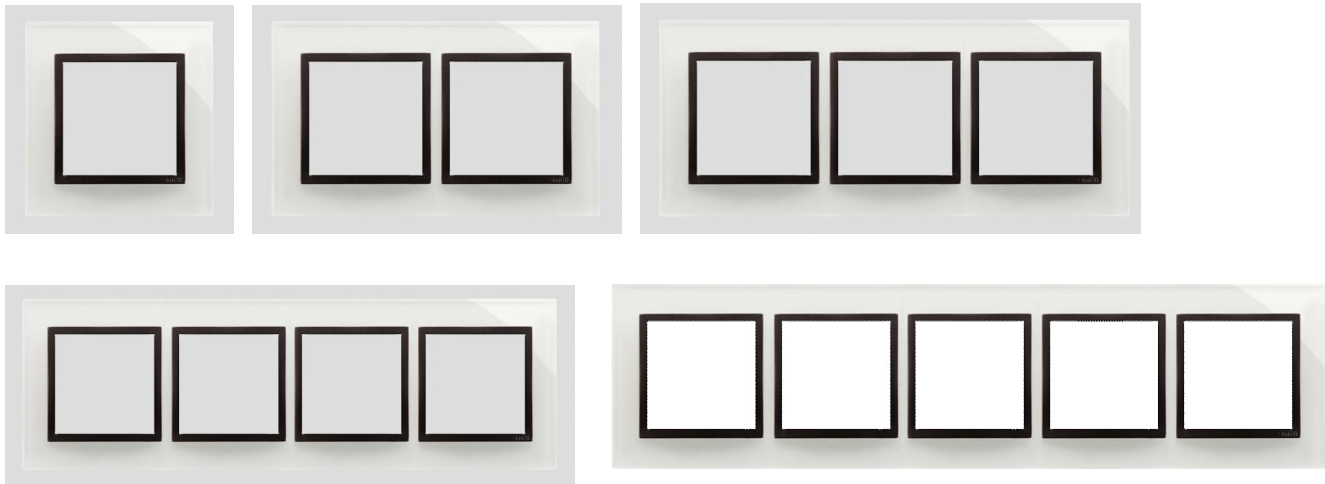

SIMON 54 PREMIUM

Produkt: Simon 54 Nature – Stormy Cloud Glassrammer

Artikkelnummer	Produkt	El nummer	Farge
DRN1/72	1- Hulls glassramme	1406675	Stormy Cloud
DRN2/72	2- Hulls glassramme	1406676	Stormy Cloud
DRN3/72	3- Hulls glassramme	1406677	Stormy Cloud
DRN4/72	4- Hulls glassramme	1406678	Stormy Cloud
DRN5/72	5- Hulls glassramme	1406679	Stormy Cloud

Måltabell

	El nummer	Bredde	Høyde
1 hull	1406675	92mm	96mm
2 hull	1406676	96mm	162mm
3 hull	1406677	96mm	235mm
4 hull	1406678	96mm	305mm
5 hull	1406679	96mm	396mm

Beskrivelse

Rammene er tilpasset Simon 54 Premium stikkontakter og brytere.