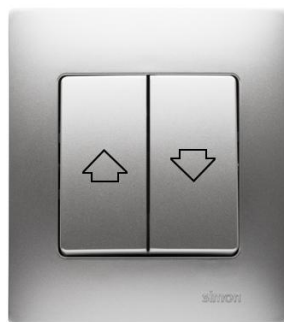

SIMON 54 PREMIUM

Produkt: Bryter påvegg markise skru

Artikkelnummer	Produkt	El nummer	Farge
LZP/11	BRYTER PÅVEGG MARKISE SKRU	1406475	Hvit
LZP/43	BRYTER PÅVEGG MARKISE SKRU	1406485	Alu
LZP/48	BRYTER PÅVEGG MARKISE SKRU	1406495	Antr

Beskrivelse

Simon påveggbryter for markise.

Bryteren er tilpasset for å dekke over en veggboks med standard skruefeste(60mm).

Halogenfri plast

Bryter leveres med skruklemmer

Kapslingsgrad: IP20