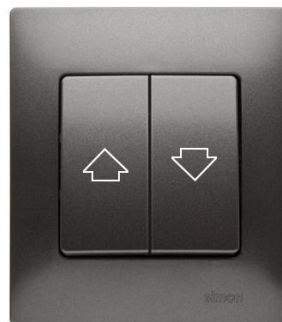

SIMON 54 PREMIUM

Produkt: Bryter påvegg markise skru

Artikkelnummer	Produkt	El nummer	Farge
LZP/11	BRYTER PÅVEGG MARKISE SKRU	1406475	Hvit
LZP/43	BRYTER PÅVEGG MARKISE SKRU	1406485	Alu
LZP/48	BRYTER PÅVEGG MARKISE SKRU	1406495	Antr

Beskrivelse

Simon påveggbryter for markise.

Bryteren er tilpasset for å dekke over en veggboks med standard skruefeste(60mm).

Halogenfri plast

Bryter leveres med skruklemmer

Kapslingsgrad: IP20