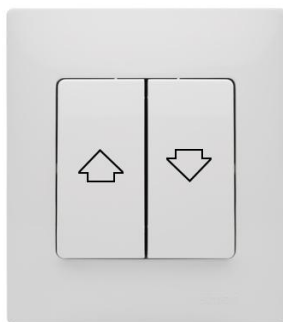

SIMON 54 PREMIUM

Produkt: Bryter påvegg markise skru

Artikkelnummer	Produkt	El nummer	Farge
LZP/11	BRYTER PÅVEGG MARKISE SKRU	1406475	Hvit
LZP/43	BRYTER PÅVEGG MARKISE SKRU	1406485	Alu
LZP/48	BRYTER PÅVEGG MARKISE SKRU	1406495	Antr

Beskrivelse

Simon påveggbryter for markise.

Bryteren er tilpasset for å dekke over en veggboks med standard skruefeste(60mm).

Halogenfri plast

Bryter leveres med skruklemmer

Kapslingsgrad: IP20