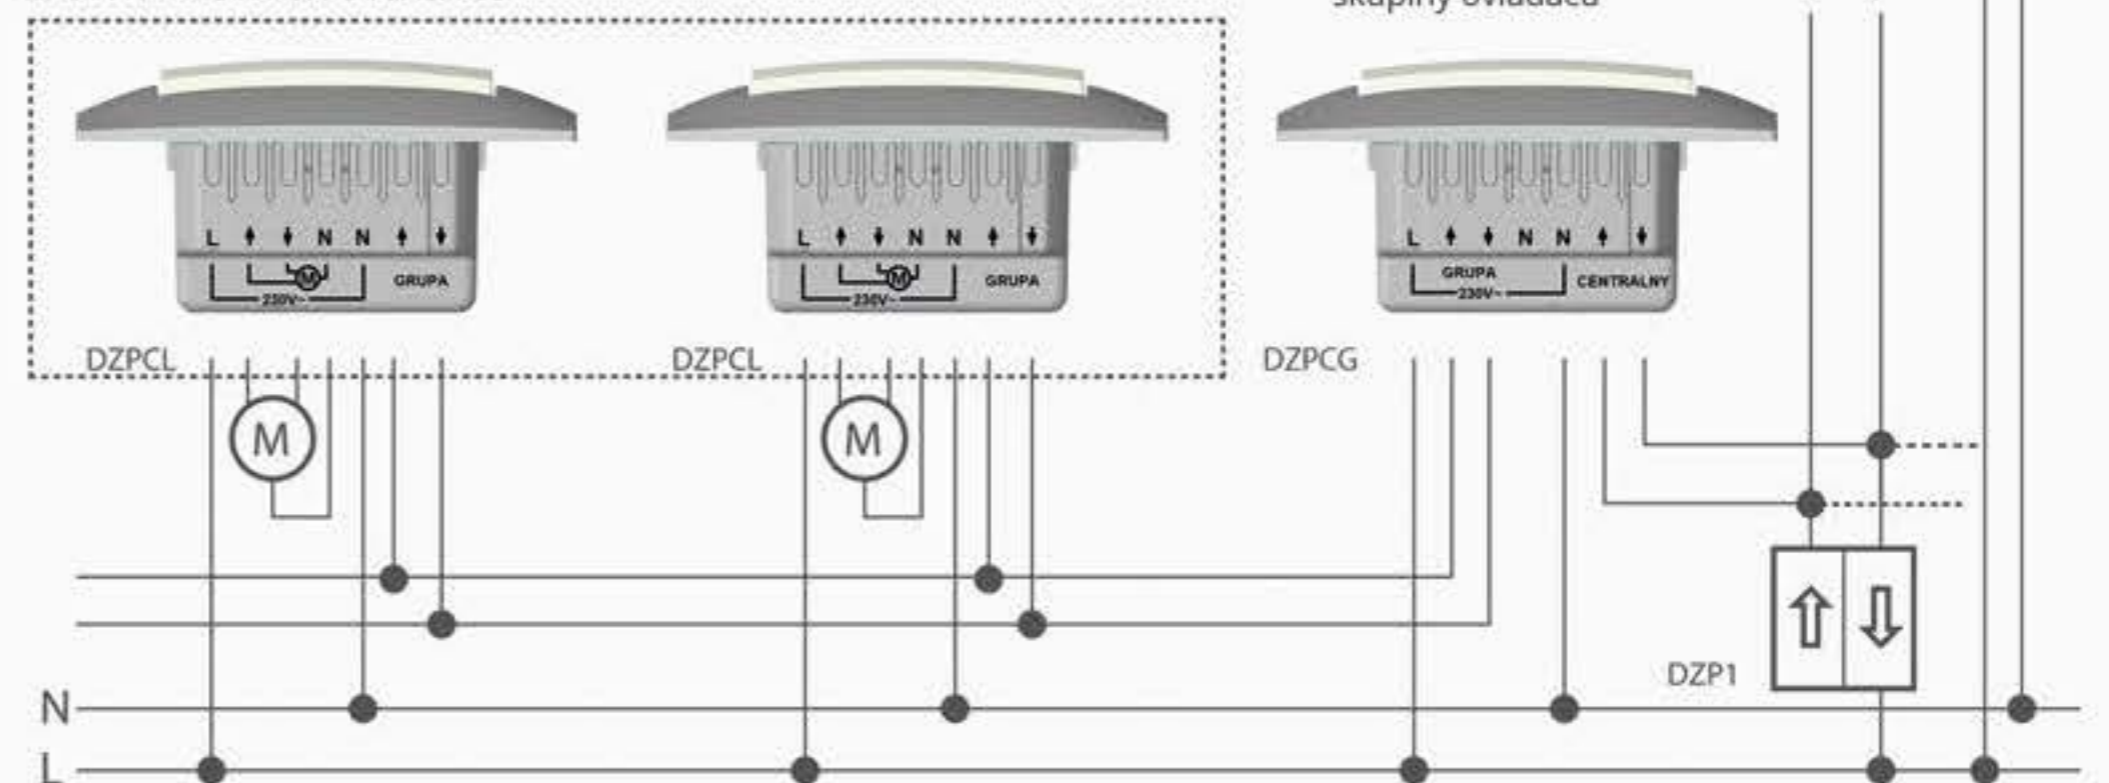

Na pohodlném místě instalované centrální tlačítko usnadní a urychlí:

- **spouštění všech žaluzií v domě**, když odcházíme do práce nebo jdeme spát.
- **zvednutí všech žaluzií**, když ráno vstáváme nebo když se vracíme domů.

! Instalace produktů vyžaduje další kabeláž. Ukažte schémata svému elektroinstalatérovi.

SKUPINA MÍSTNÍCH OVLADAČŮ

SKUPINA MÍSTNÍCH OVLADAČŮ

SKUPINA MÍSTNÍCH TLAČÍTEK A OVLADAČŮ

SKUPINA MÍSTNÍCH OVLADAČŮ

POZOR:

Vstup dálkového ovládání („SKUPINA“, „CENTRÁLNÍ“) jsou odděleny od obvodu napájení (L, N) v souvislosti s tím může být každý DZPCL, DZPCG a DZP1 napájen z oddělené fáze.