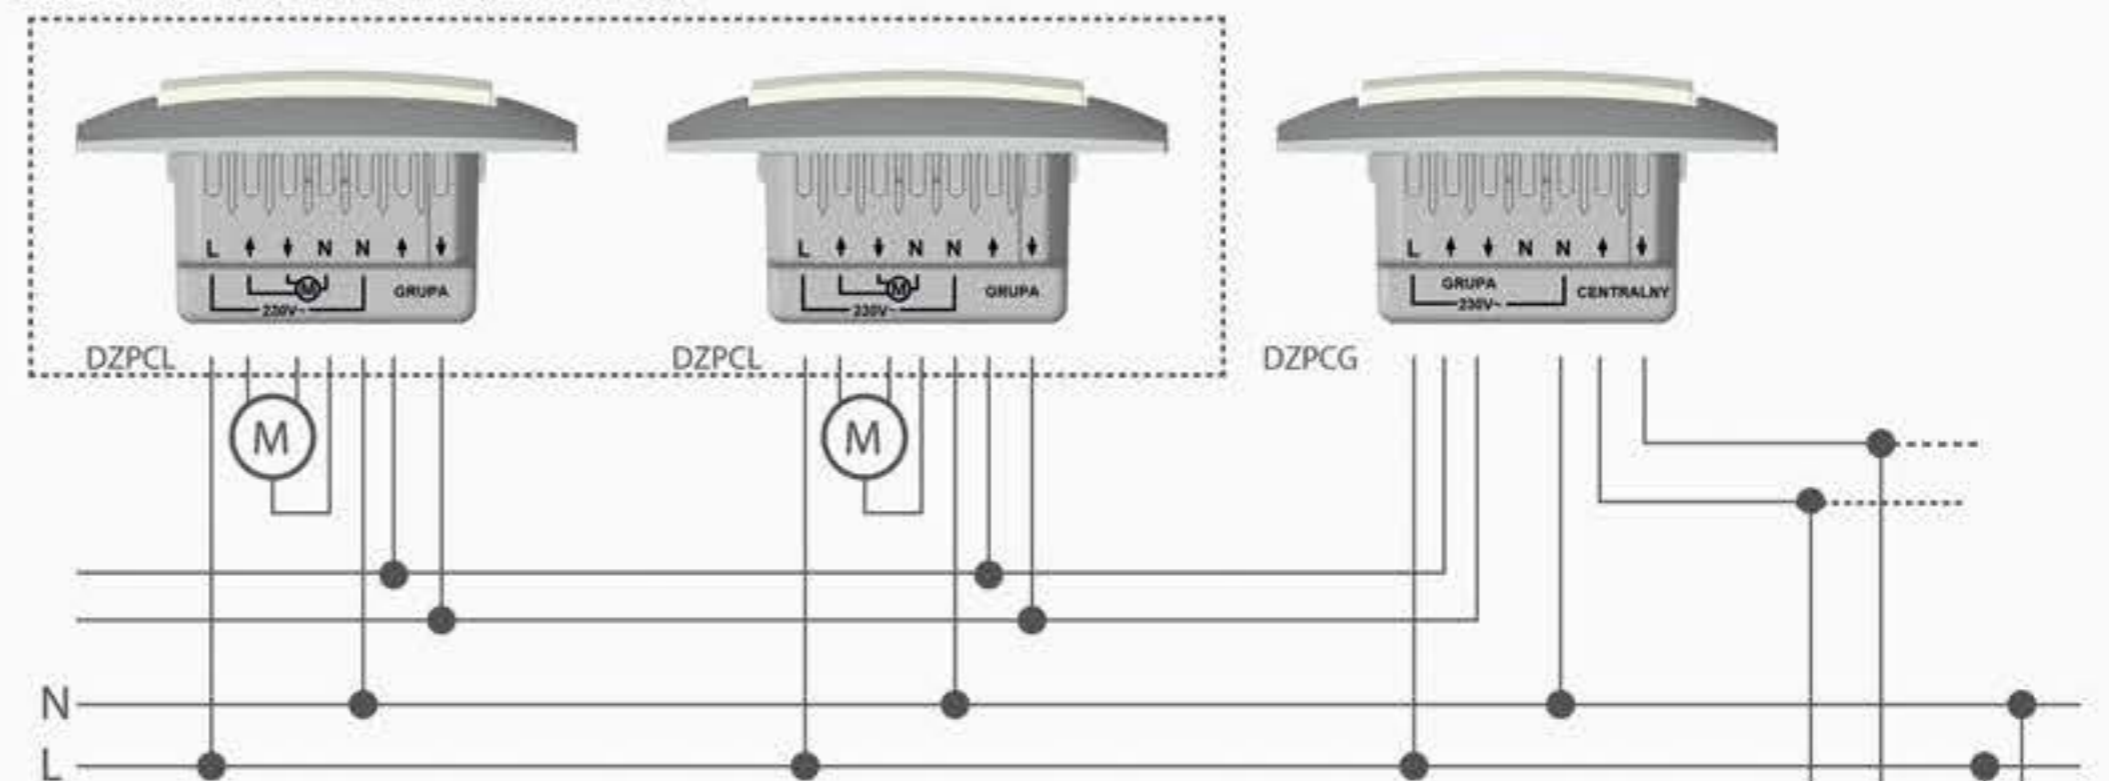

Na pohodlném místě instalované centrální tlačítko usnadní a urychlí:

- **spouštění všech žaluzií v domě**, když odcházíme do práce nebo jdeme spát.
- **zvednutí všech žaluzií**, když ráno vstáváme nebo když se vracíme domů.

! Instalace produktů vyžaduje další kabeláž. Ukažte schémata svému elektroinstalatérovi.

SKUPINA MÍSTNÍCH OVLADAČŮ

SKUPINA MÍSTNÍCH OVLADAČŮ

SKUPINA MÍSTNÍCH TLAČÍTEK A OVLADAČŮ

SKUPINA MÍSTNÍCH OVLADAČŮ

POZOR:

Vstup dálkového ovládání („SKUPINA“, „CENTRÁLNÍ“) jsou odděleny od obvodu napájení (L, N) v souvislosti s tím může být každý DZPCL, DZPCG a DZP1 napájen z oddělené fáze.