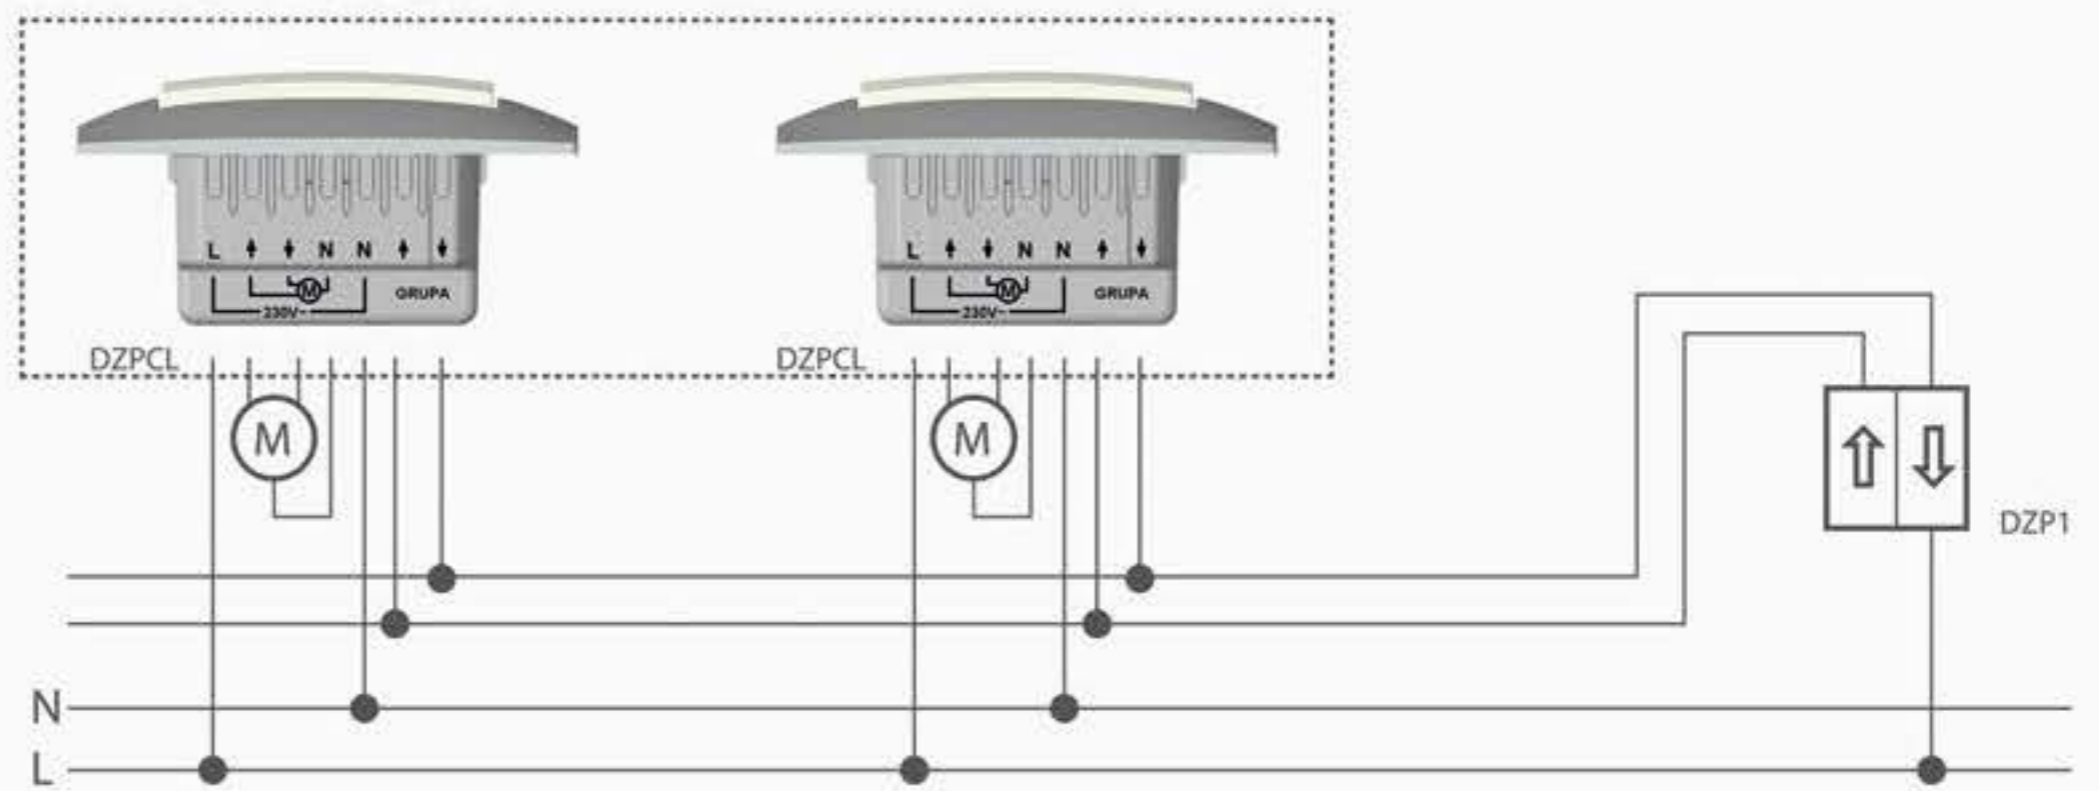

SKUPINA MÍSTNÍCH OVLADAČŮ