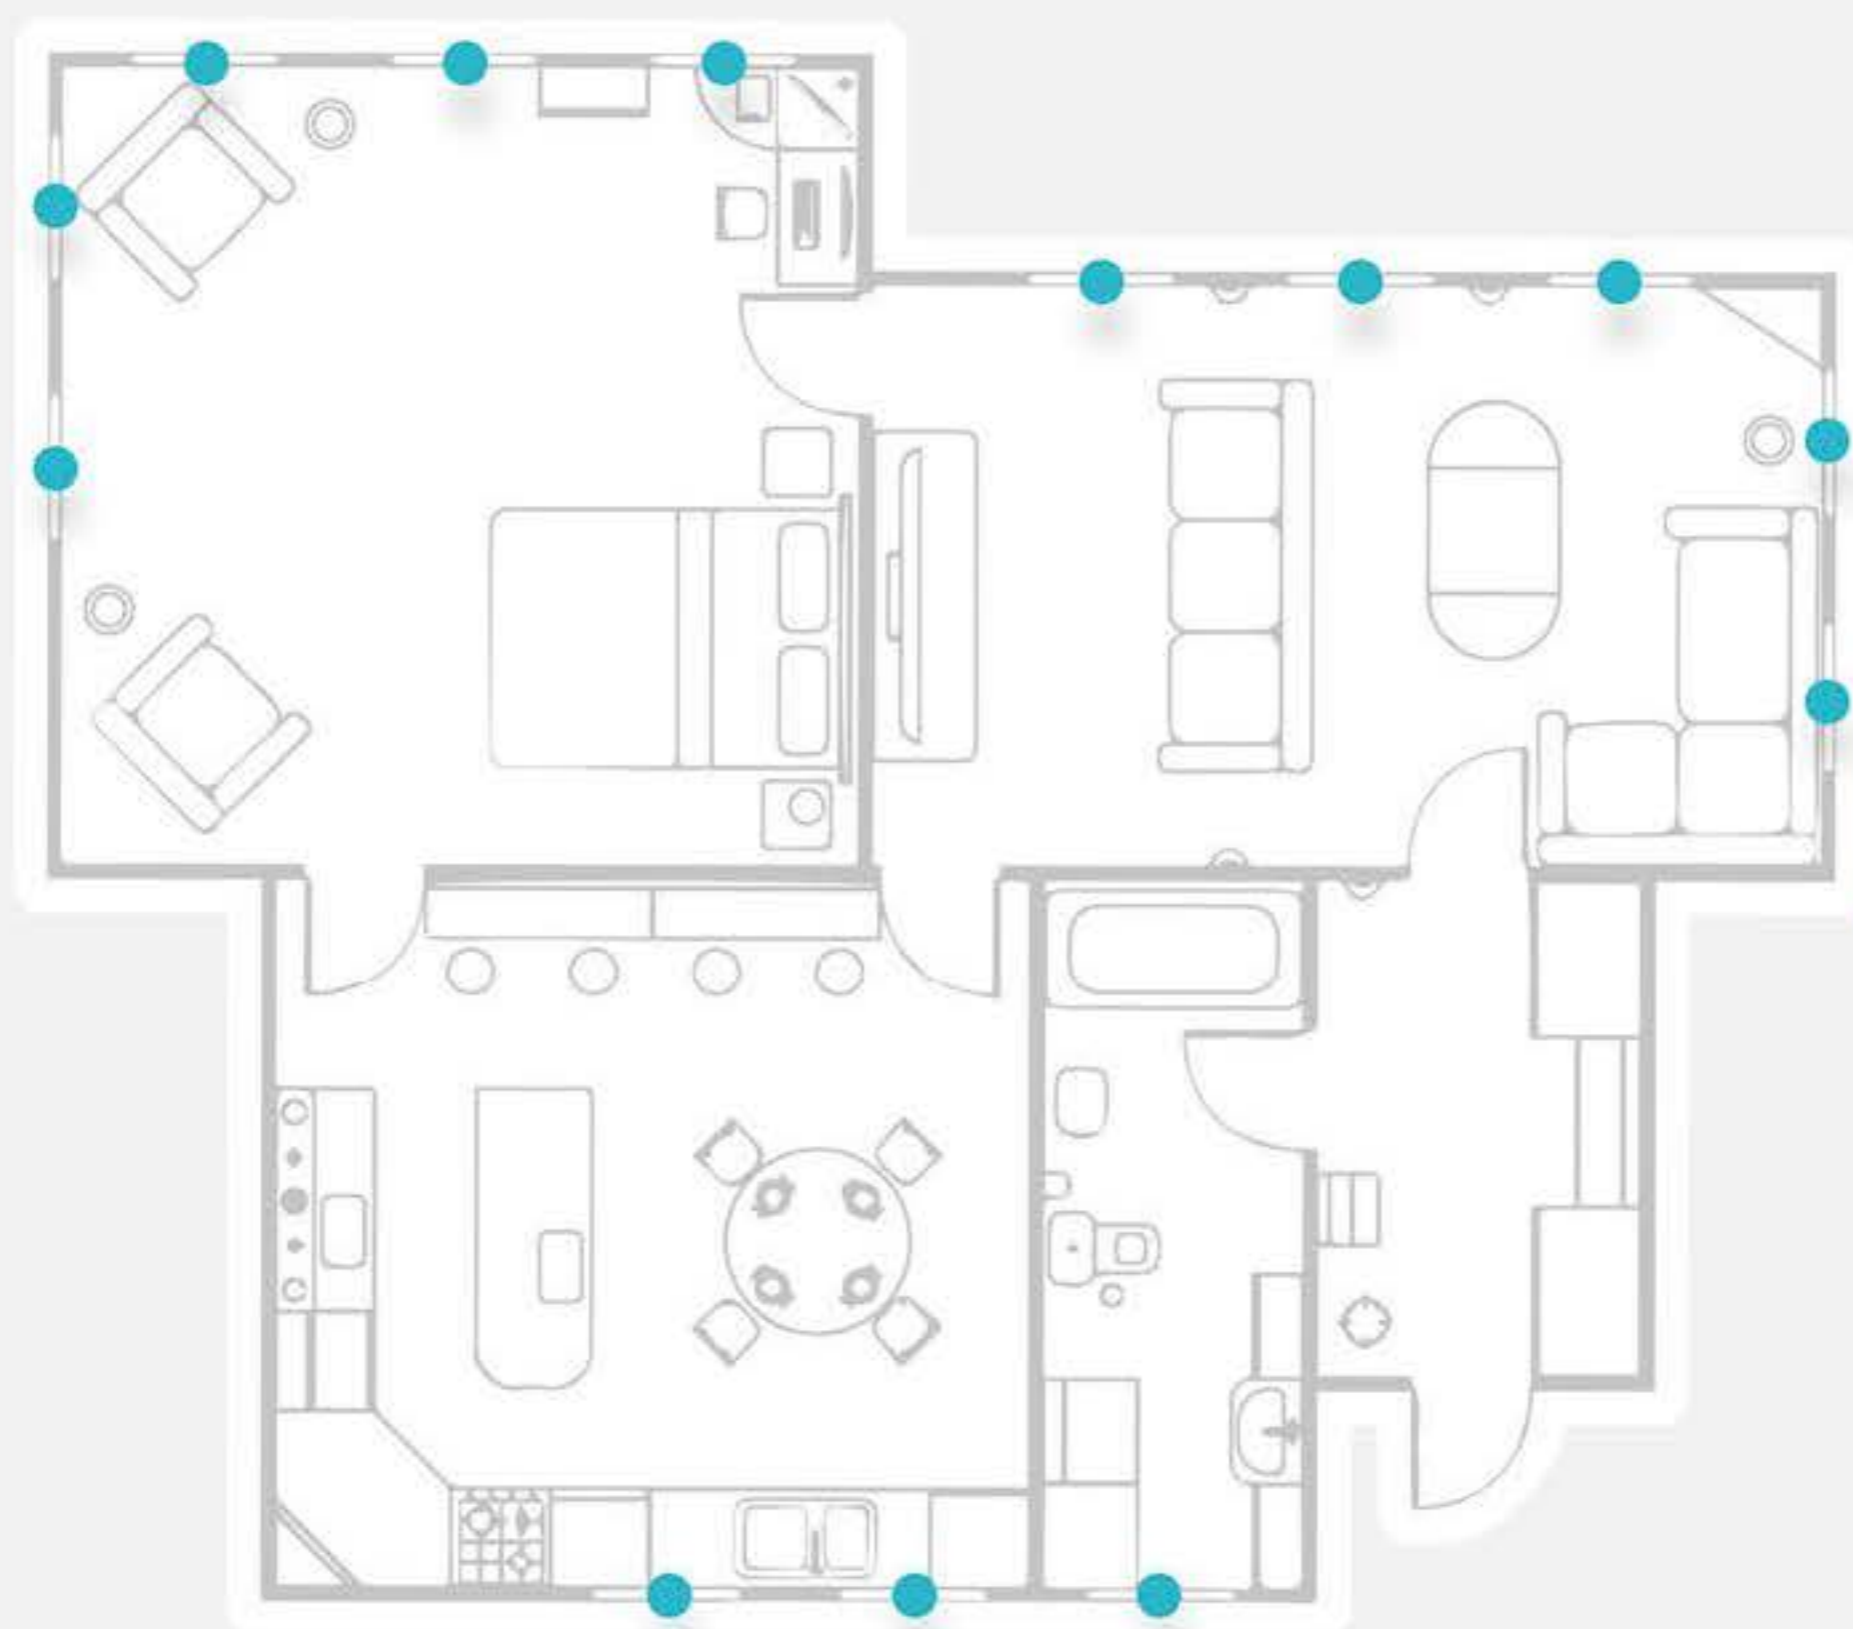

MÍSTNÍ OVLADAČ
NACHÁZÍ SE U KAŽDÉHO
OKNA S ŽALUZIÍ V TOMTO
DOMĚ

Elektronika použitá v místním ovladači umožňuje
programovat:

- „**délku**“ **žaluzie** - není nutné držet tlačítko po celou
dobu, až se roleta zcela spustí nebo zvedne,

Při instalování ovladače u postele v ložnici nebo u gauče v obývacím pokoji budeme moci spouštět a zvedat žaluzie, aniž bychom museli přerušovat odpočinek.

INSTALACE VYŽADUJE
DALŠÍ KABELÁŽ.
Více najdete na
www.kontakt-simon.cz
nebo naskenujte
QR kód.