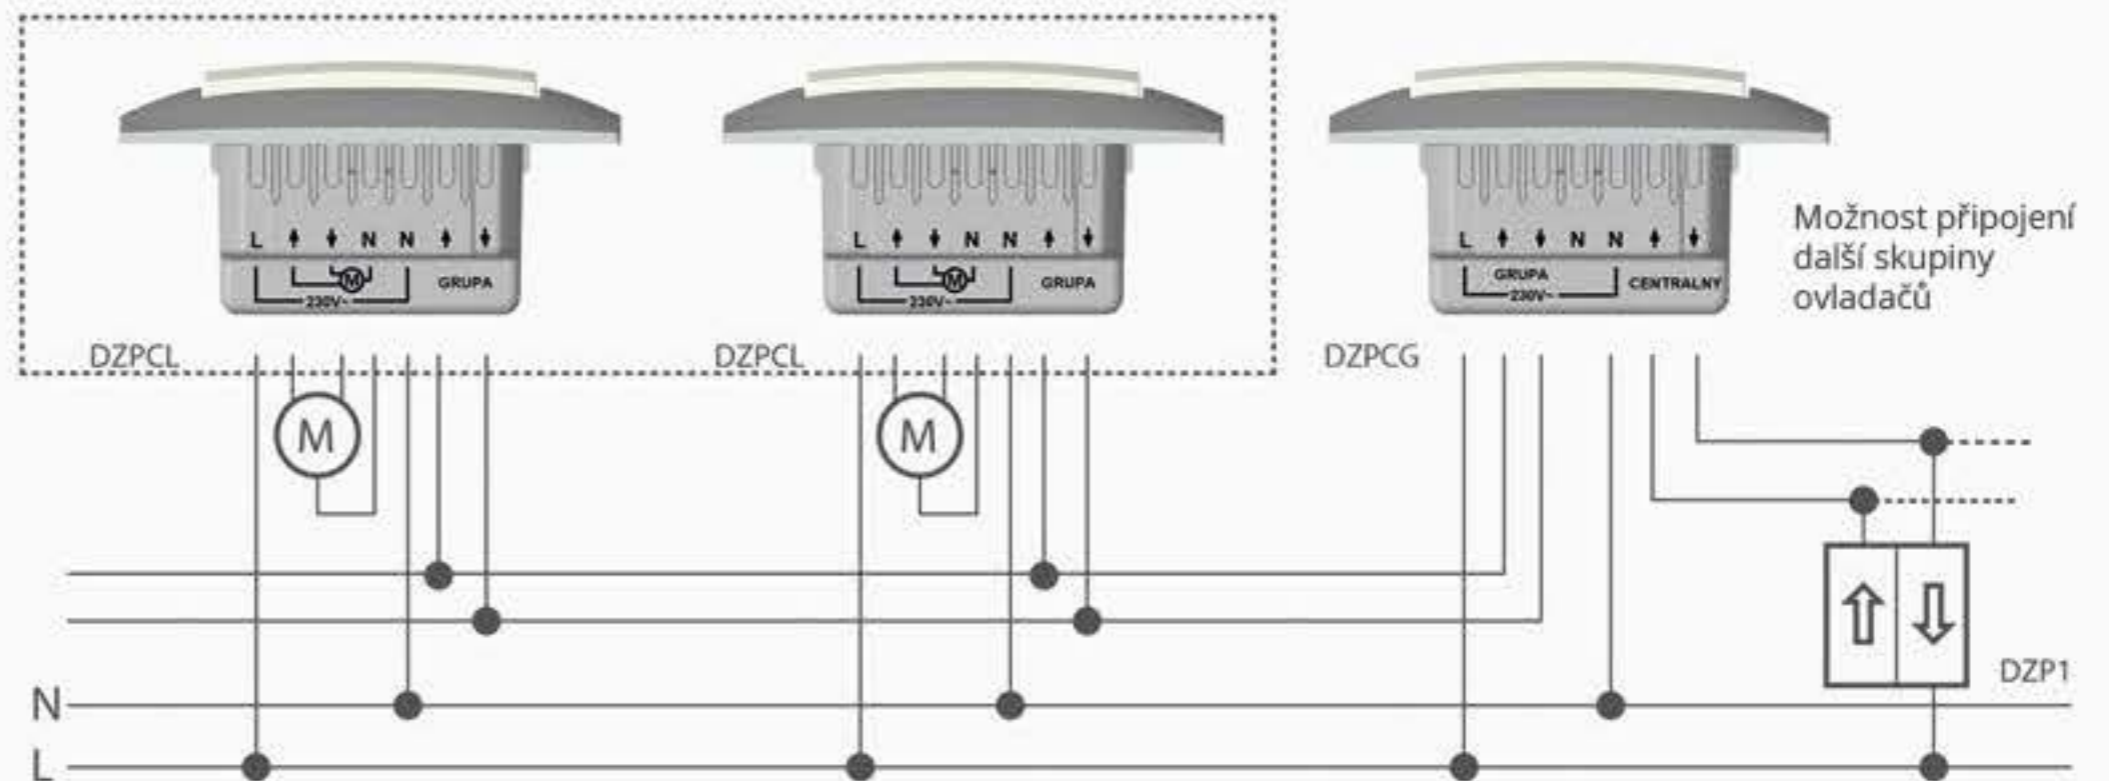

CENTRÁLNÍ ŽALUZIOVÉ TLAČÍTKO

umožňuje centrální ovládání žaluzií (DZP1.01/..)

**CENTRÁLNÍ TLAČÍTKO
UMOŽŇUJE OVLÁDAT
VŠECHNY ŽALUZIE
V DOMĚ Z JEDNOHO
MÍSTA**

Žaluziové tlačítko DZP1.01 připojené k ovladačům žaluziových skupin a místním ovladačům může být použito jako centrální žaluziové tlačítko. Díky němu bude možné zvedat a spouštět všechny žaluzie z jednoho místa.

Na pohodlném místě instalované centrální tlačítko usnadní a urychlí:

- **spouštění všech žaluzií v domě**, když odcházíme do práce nebo jdeme spát.
- **zvednutí všech žaluzií**, když ráno vstáváme nebo když se vracíme domů.

! Instalace produktů vyžaduje další kabeláž. Ukažte schémata svému elektroinstalatérovi.

SKUPINA MÍSTNÍCH OVLADAČŮ

SKUPINA MÍSTNÍCH OVLADAČŮ

SKUPINA MÍSTNÍCH TLAČÍTEK A OVLADAČŮ

SKUPINA MÍSTNÍCH OVLADAČŮ

POZOR:

Vstup dálkového ovládání („SKUPINA“, „CENTRÁLNÍ“) jsou odděleny od obvodu napájení (L, N) v souvislosti s tím může být každý DZPCL, DZPCG a DZP1 napájen z oddělené fáze.