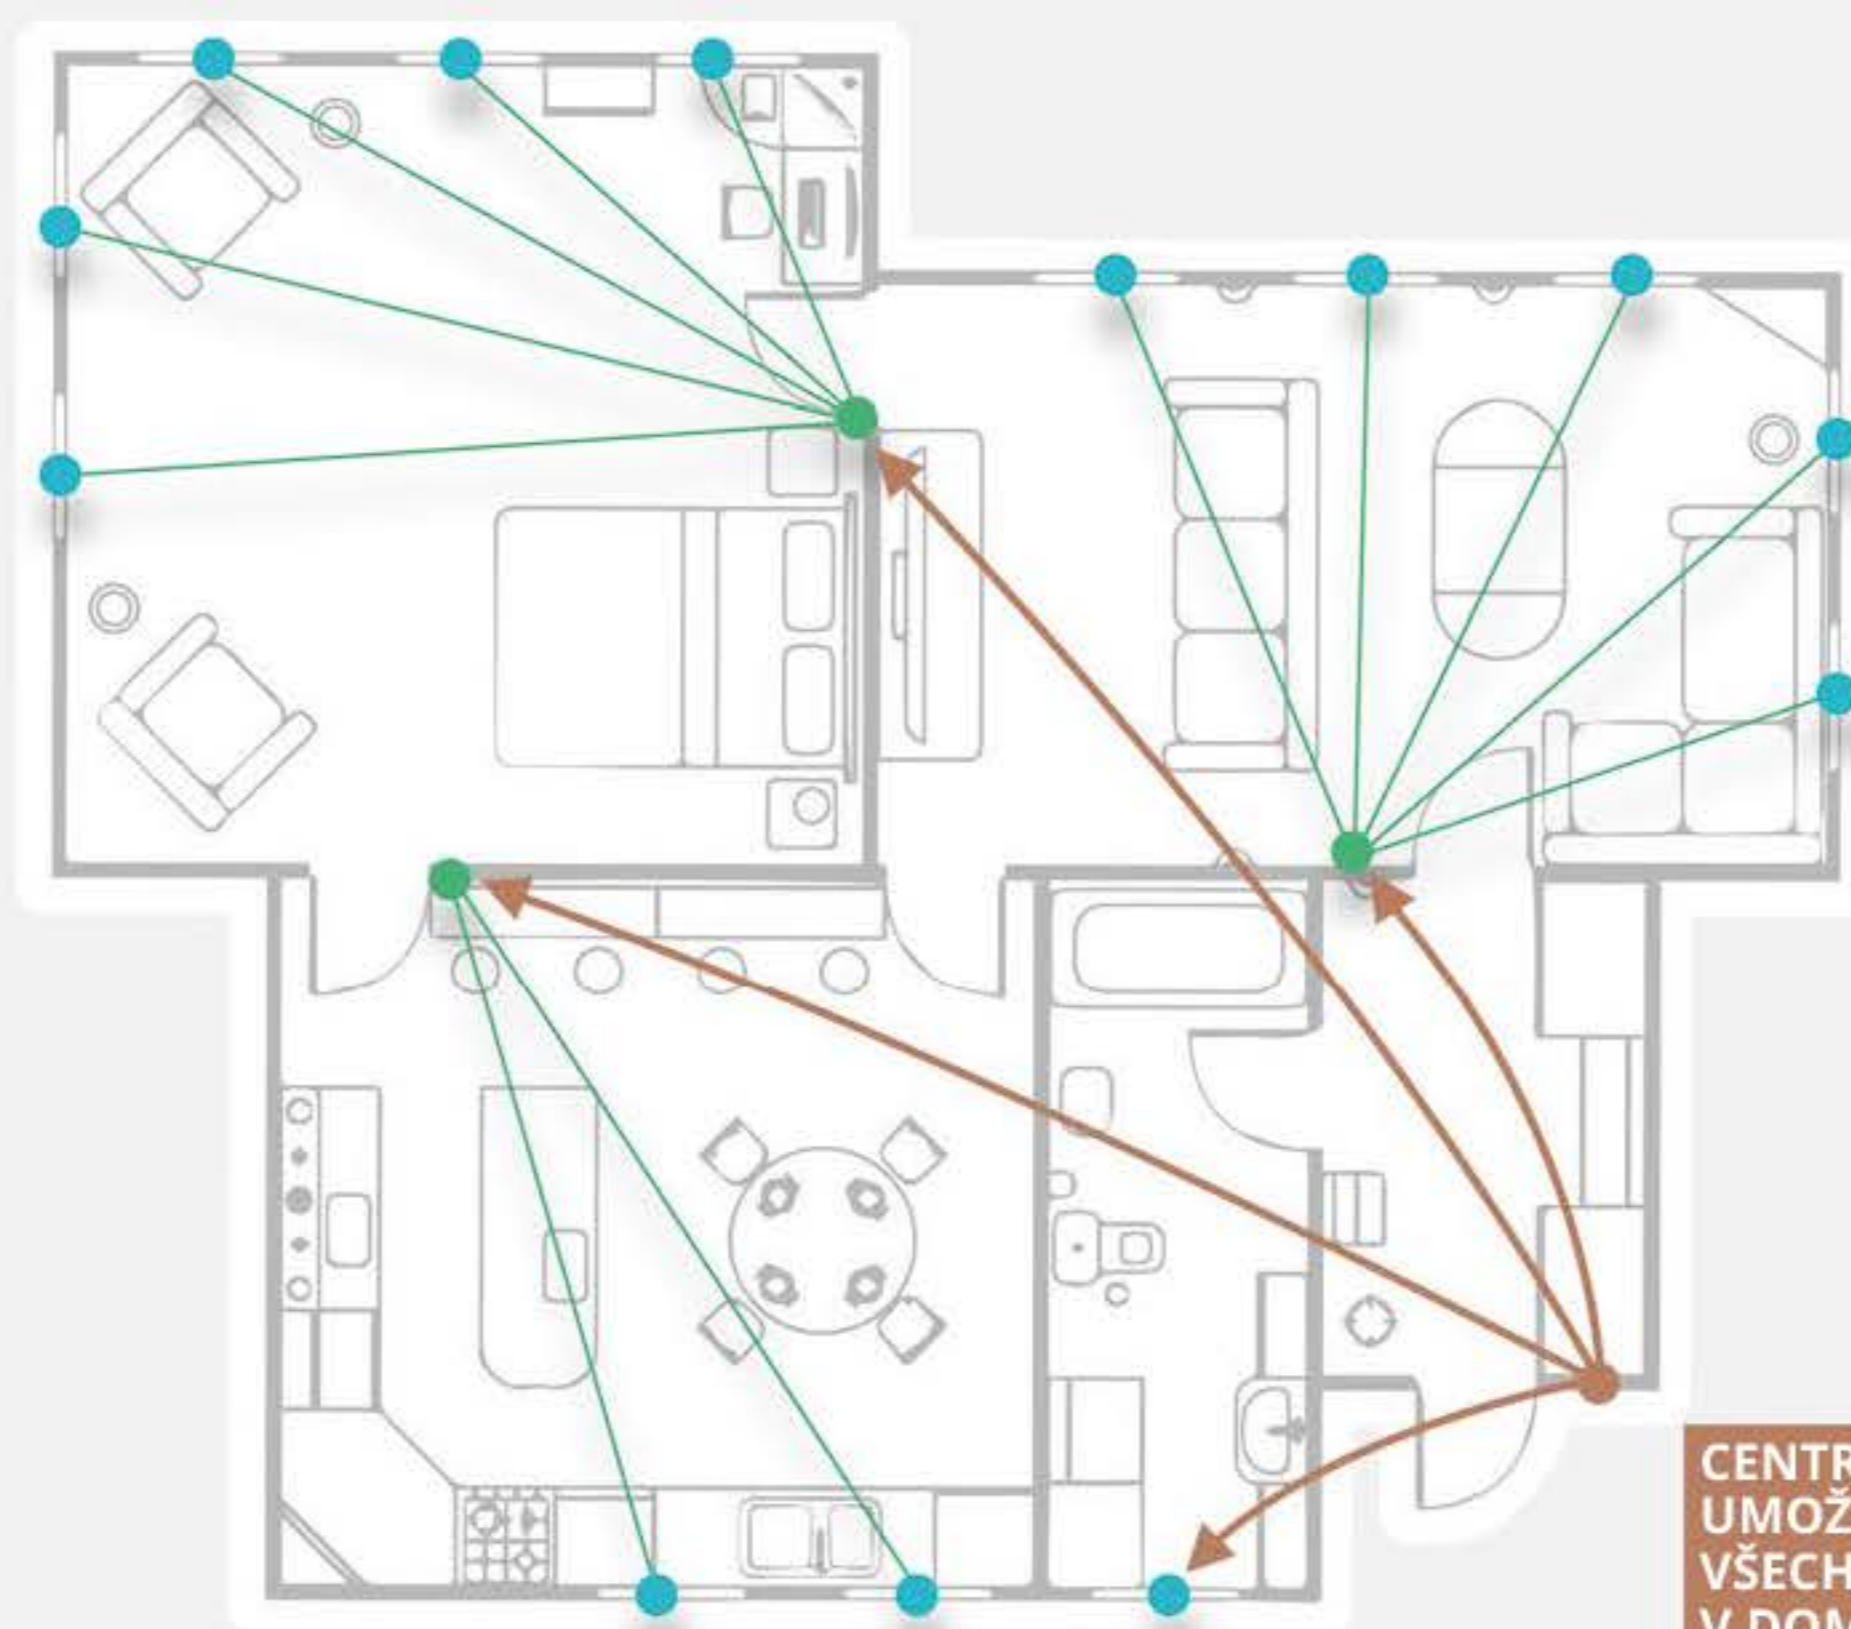

Díky použití skupinového ovladače je možné zvedat a spouštět několik žaluzií zároveň z jednoho místa.

Ovladač může obsluhovat žaluzie z jedné místnosti (např. obývacího pokoje) nebo skupiny místností (např. přízemí, patra nebo nejvíce slunci vystavených pokojů).

Při instalování ovladače u postele v ložnici nebo u gauče v obývacím pokoji budeme moci spouštět a zvedat žaluzie, aniž bychom museli přerušovat odpočinek.

INSTALACE VYŽADUJE
DALŠÍ KABELÁŽ.
Více najdete na
www.kontakt-simon.cz
nebo naskenujte
QR kód.

CENTRÁLNÍ ŽALUZIOVÉ TLAČÍTKO

umožňuje centrální ovládání žaluzií (DZP1.01/..)

**CENTRÁLNÍ TLAČÍTKO
UMOŽŇUJE OVLÁDAT
VŠECHNY ŽALUZIE
V DOMĚ Z JEDNOHO
MÍSTA**

Žaluziové tlačítko DZP1.01 připojené k ovladačům žaluziových skupin a místním ovladačům může být použito jako centrální žaluziové tlačítko. Díky němu bude možné zvedat a spouštět všechny žaluzie z jednoho místa.

Na pohodlném místě instalované centrální tlačítko usnadní a urychlí:

- **spouštění všech žaluzií v domě**, když odcházíme do práce nebo jdeme spát.
- **zvednutí všech žaluzií**, když ráno vstáváme nebo když se vracíme domů.