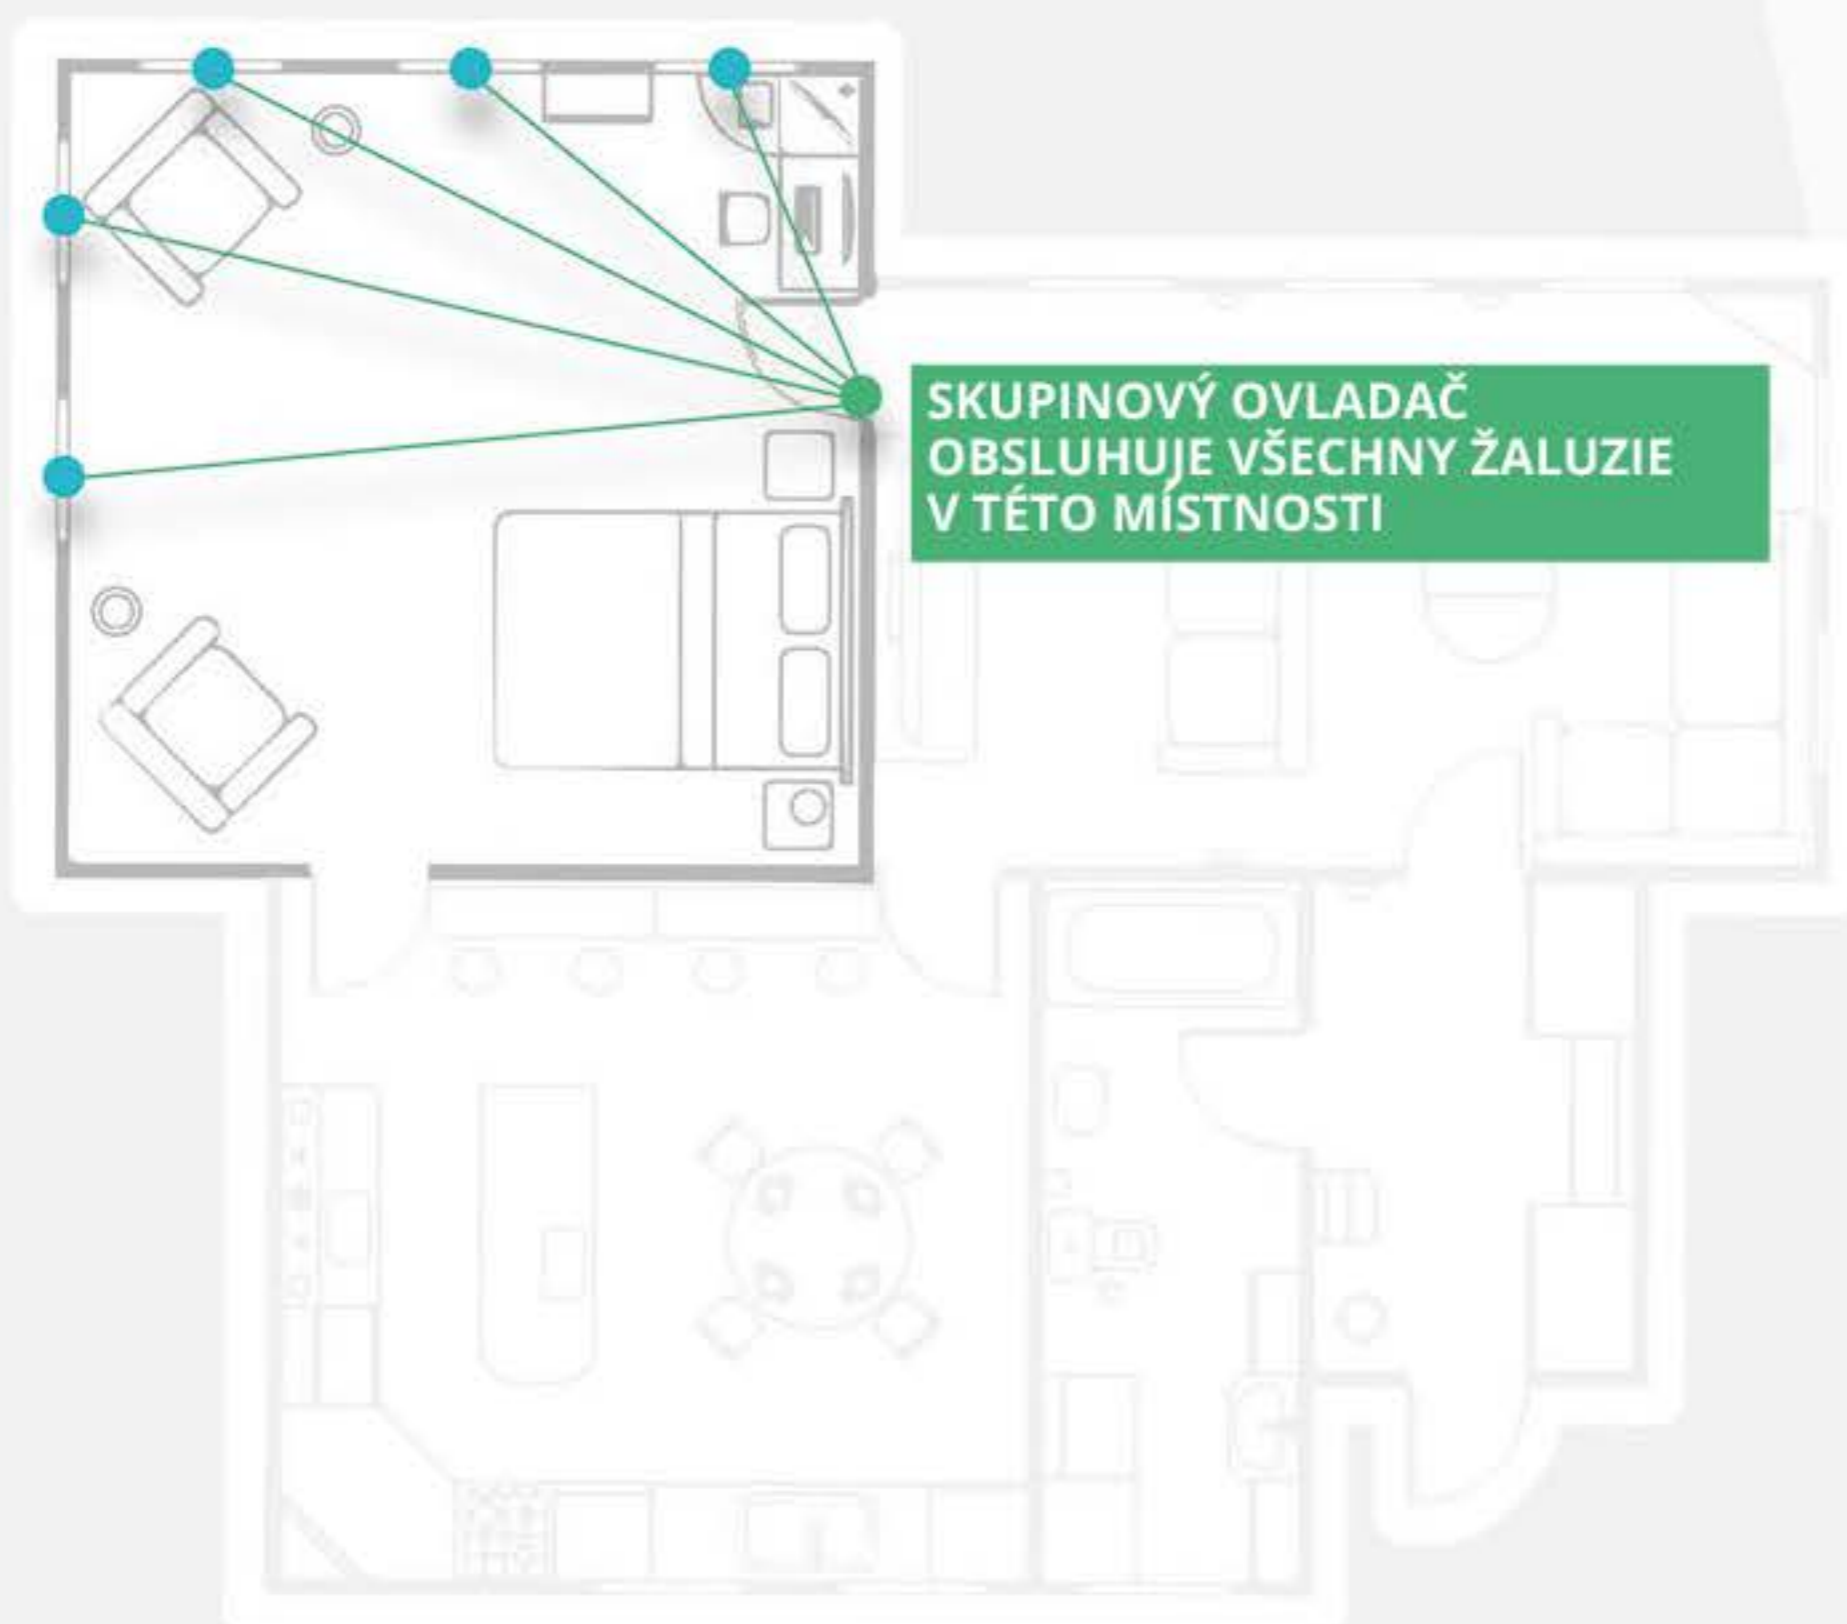

MÍSTNÍ OVLADAČ
NACHÁZÍ SE U KAŽDÉHO
OKNA S ŽALUZIÍ V TOMTO
DOMĚ

Elektronika použitá v místním ovladači umožňuje
programovat:

- „**délku**“ **žaluzie** - není nutné držet tlačítko po celou
dobu, až se roleta zcela spustí nebo zvedne,

- **oblíbenou polohu žaluzie** - roleta se zvedne/spustí
do naprogramované polohy, např. když chceme okno
jen částečně zastínit.

SKUPINOVÝ OVLADAČ

umožňuje ovládat skupinu místních ovladačů
(DZPCG.02/..)

Díky použití skupinového ovladače je možné zvedat a spouštět několik žaluzií zároveň z jednoho místa.

Ovladač může obsluhovat žaluzie z jedné místnosti (např. obývacího pokoje) nebo skupiny místností (např. přízemí, patra nebo nejvíce slunci vystavených pokojů).

Při instalování ovladače u postele v ložnici nebo u gauče v obývacím pokoji budeme moci spouštět a zvedat žaluzie, aniž bychom museli přerušovat odpočinek.

INSTALACE VYŽADUJE
DALŠÍ KABELÁŽ.
Více najdete na
www.kontakt-simon.cz
nebo naskenujte
QR kód.