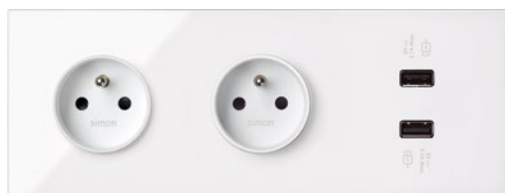

Sestavy zásuvek.

1 elektrická zásuvka

IP44: 1 elektrická zásuvka

2 elektrické zásuvky

IP44: 2 elektrické zásuvky

3 elektrické zásuvky

4 elektrické zásuvky

2 elektrické zásuvky + dvojitá USB nabíječka

2 elektrické zásuvky vertikální

3 elektrické zásuvky vertikální

Sestavy zásuvek rychlého nabíjení.

SmartCharge*

Elektrická zásuvka s USB nabíječkou

1 elektrická zásuvka + dvojitá USB nabíječka

2 elektrické zásuvky s USB nabíječkou