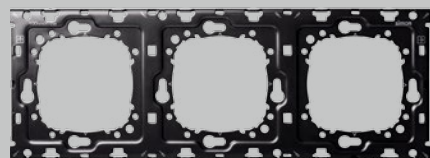

Č. POLOŽKY

POPIS

10000930-039

Montážní rámeček 3 násobný

! Montáž do krabice jen na šrouby.