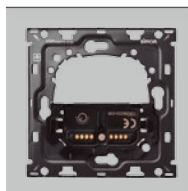

Č. POLOŽKY	POPIS
10010113-039	1násobná sestava: 2 nebo 3kabelový stmívač s odpojením fáze