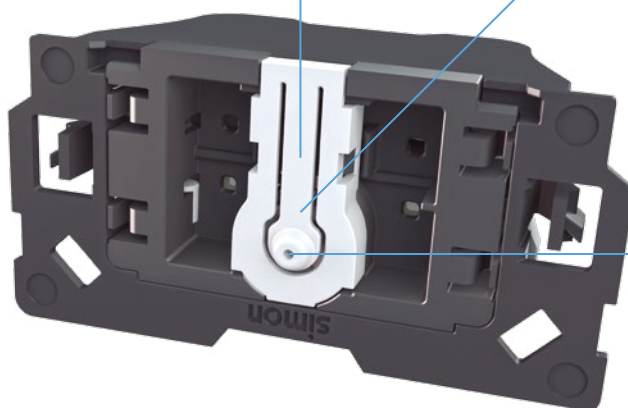

Inovativní strojky

INOVACE

Čistá inovace.

Simon 100 je výsledek dlouholetých výzkumů pohodlnější a bezpečnější instalace na základě inovativnosti našich strojů.

Inovace v našich strojích

Tvorba nové filozofie.

Simon 100 přináší nový pohled na podstatu spínačů, díky němuž vznikl funkční strojek zjednodušující instalaci.

Díky krátkému kroku strojku tlačítka nad povrch vystupují jen nepatrně.

Oblast tlačítka bez krytu. Světlá barva usnadňuje rozeznávání.

Tlačítkový mechanismus.

Tlačítka zůstávají vždy ve stejné poloze.

Jak funguje tlačítko?

1. Zapnuto

2.

3. Vypnuto

Rychlé a bezpečné připojení kabelů.

Strojky mají funkci připojení kabelů s pomocí jednoho kliknutí, což představuje revoluci z hlediska bezpečnosti, jednoduchosti a rychlosti instalace.

Jak to funguje? Jedno kliknutí bez odstraňování izolace z kabelů.

Zavedte kabel bez odstraňování izolace do svorky a stiskněte páčku, až uslyšíte kliknutí. Hotovo!

Po zavedení kabelu a stisknutí páčky ostří přerážnou izolaci a spojí kontakt s vodičem. Toto jednoduché řešení odstraňuje nutnost předchozího sundávání izolace, což poskytuje mnoho výhod.