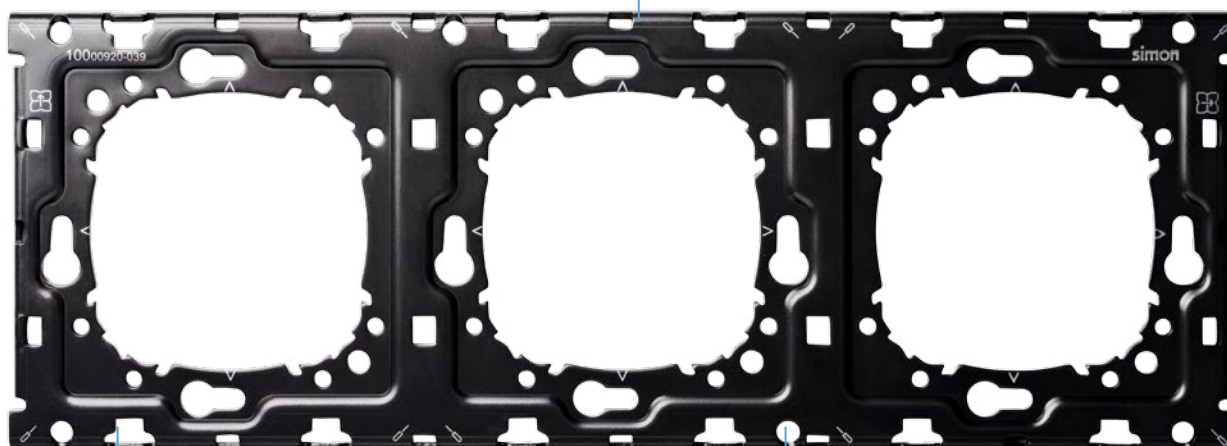

Zásuvka vždy zaujímá po jejím zamáčknutí v můstku správnou polohu.

Inovativní rozmístění svorek zlepšuje rozložení kabelů uvnitř krabice.

INNOVACE

Naše víko bez šroubů je snadnější na montáž a zajišťuje estetický vzhled.

Inovace v našich strojcích

Skvělé přizpůsobení.

Jeden můstek, na němž jsou založeny jednotlivé strojky,
zajišťuje zachování dokonalé úrovně.

Simon 100 řeší problém s nerovnou montáží více
mechanismů do vícenásobného rámečku, když nabízí
homogenní montážní rámečky se 2 až 5 moduly.

Umožňuje horizontální
nebo vertikální montáž.

Jednotlivý, tuhý montážní
rámeček pro víc modulů zajišťuje
rychlou a praktickou montáž.

! Montáž do krabice jen na šrouby.

Jako prvek spojující všechny komponenty nabízí nový montážní rámeček vysokou estetickou úroveň a zaručuje přitom dokonalé přizpůsobení strojků a snadnou montáž.