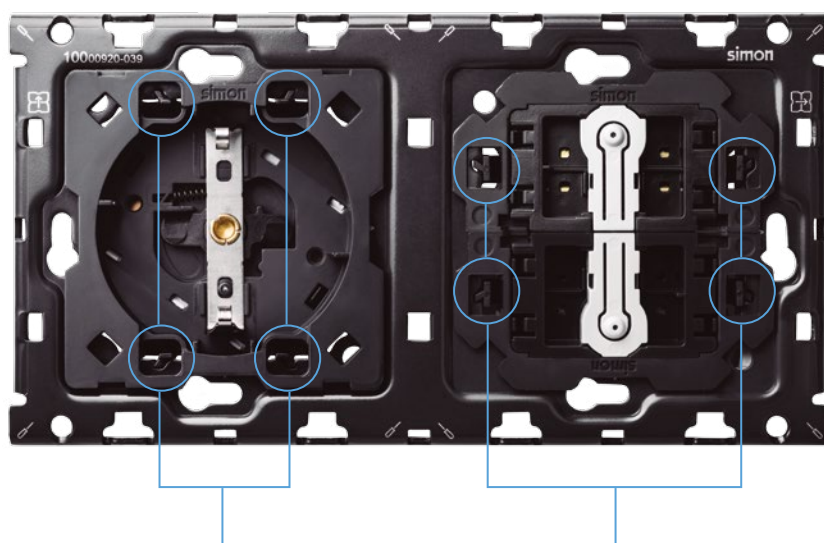

Zásuvka vždy zaujímá po jejím zamáčknutí v můstku správnou polohu.

Inovativní rozmístění svorek zlepšuje rozložení kabelů uvnitř krabice.

INNOVACE

Naše víko bez šroubů je snadnější na montáž a zajišťuje estetický vzhled.

Inovace v našich strojcích

Skvělé přizpůsobení.

Jeden můstek, na němž jsou založeny jednotlivé strojky,
zajišťuje zachování dokonalé úrovně.

Simon 100 řeší problém s nerovnou montáží více
mechanismů do vícenásobného rámečku, když nabízí
homogenní montážní rámečky se 2 až 5 moduly.

Umožňuje horizontální
nebo vertikální montáž.

Jednotlivý, tuhý montážní
rámeček pro víc modulů zajišťuje
rychlou a praktickou montáž.

! Montáž do krabice jen na šrouby.

Jako prvek spojující všechny komponenty nabízí nový montážní rámeček vysokou estetickou úroveň a zaručuje přitom dokonalé přizpůsobení strojků a snadnou montáž.