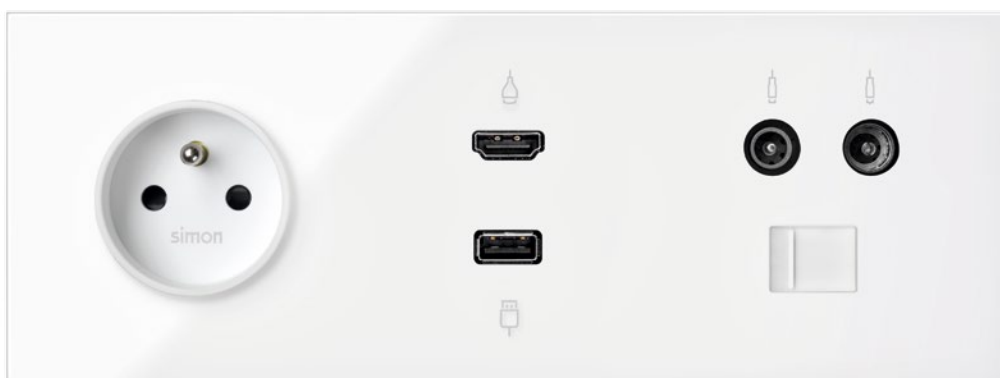

MULTIMEDIÁLNÍ SESTAVA
Zásuvka + HDMI + USB + TV + RJ45