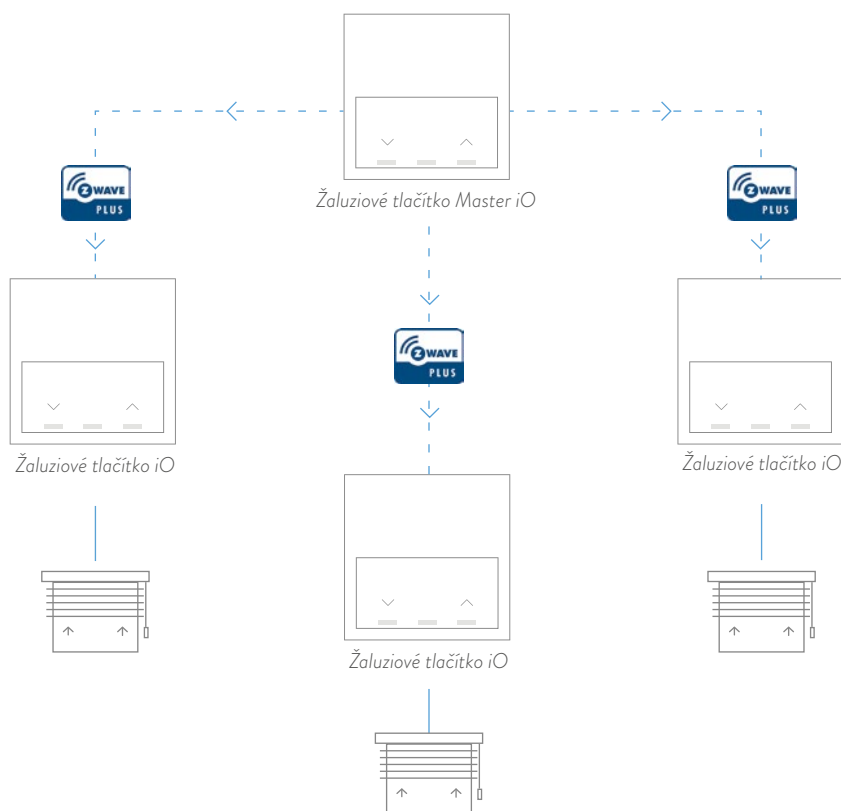

Žaluziové tlačítka Master iO.

S pomocí žaluziového tlačítka Master iO můžete zařídit, že se budou všechny žaluzie zvedat nebo spouštět ve stejnou dobu. Tento inteligentní spínač umožňuje centrální ovládání všech žaluzií, markýz nebo rolet.

1. Centrální ovládání žaluzií