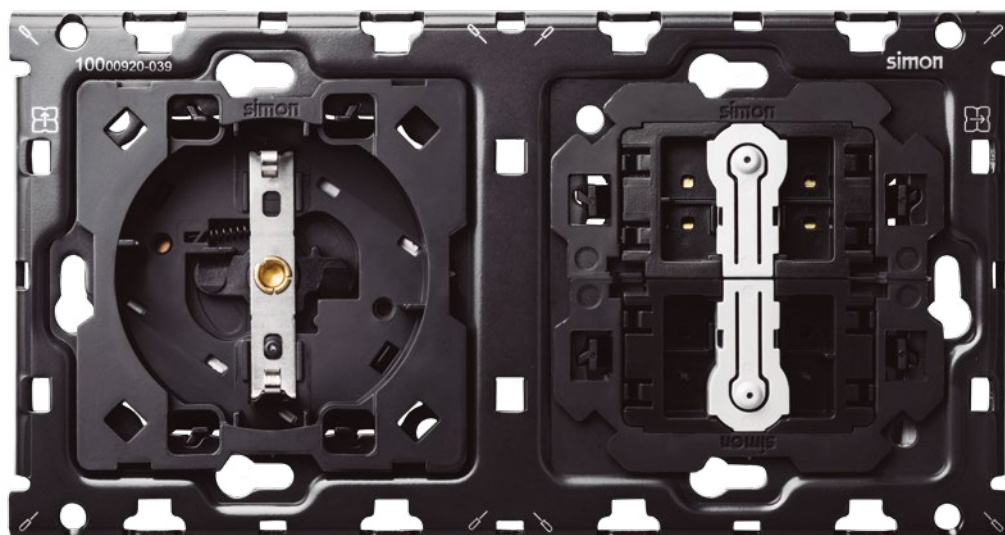

Inovativní strojky

INOVACE