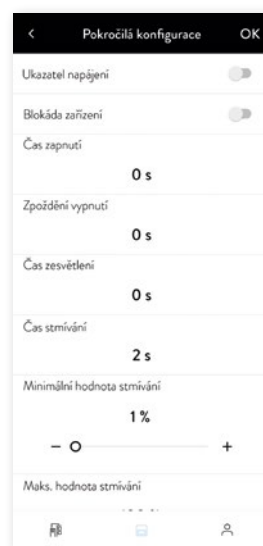

Stmívač iO

Díky aplikaci Simon iO můžete ovládat sekvence zapínání a vypínání pro zlepšení vizuálního komfortu, nastavit čas zapínání, prodlevu vypnutí a tvořit scénáře uzpůsobené vašim potřebám.