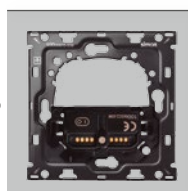

Č. POLOŽKY	POPIS
10010112-039	1násobná sestava: spínač Simon iO