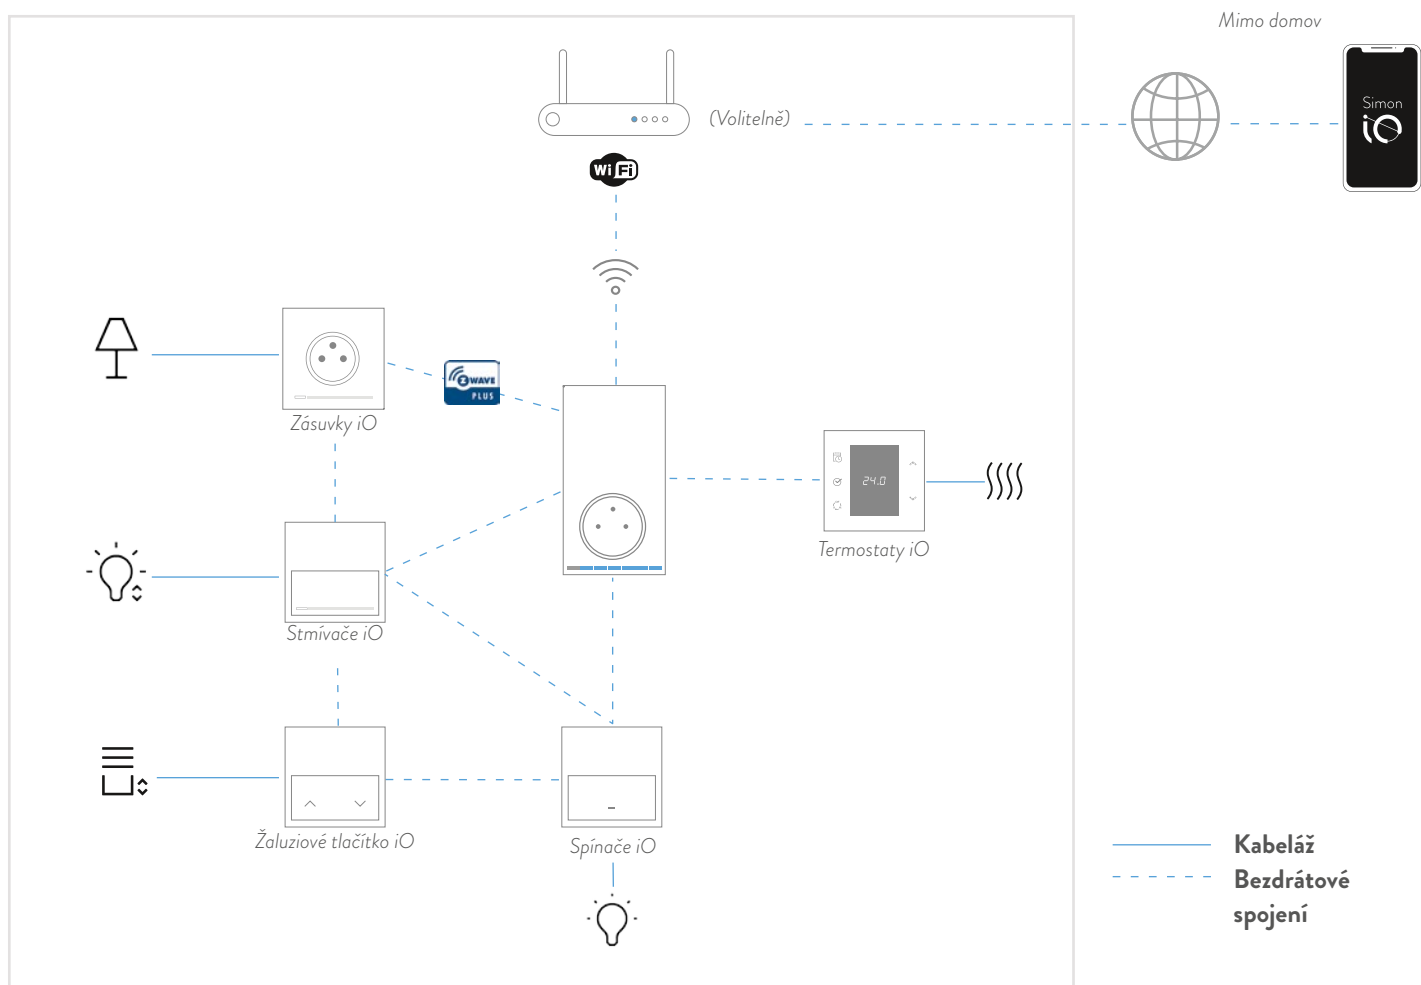

Centrální ovládání žaluzií

Simon iO umožňuje ovládání všech žaluzií ve vaší domácnosti s pomocí jednoho tlačítka.

Ovládání na dálku

Garážová vrata, žaluzie, osvětlení vstupu do domu... Ovládejte všechna zařízení odkudkoliv.

Kontrolujte spotřebu energie

Zapněte pohotovostní režim všech zařízení stisknutím jednoho tlačítka. Kontrolujte spotřebu energie.

Spravujte svou domácnost

Simon iO umožňuje ovládání všech zařízení s pomocí hlasových příkazů, protože je kompatibilní s **Asistentem Google** a **Amazon Alexa**.

*Simon iO: všechno,
co potřebujete pro
zahájení nové etapy.*

Jak funguje Simon iO?

A co když nemáte domácí Wi-Fi síť?

1. Hub Pro iO, mozek vaší instalace iO.

Hub Pro iO je inovativní zásuvka, která díky vestavěné elektronice uchovává veškeré informace o instalaci, zařízeních, nastaveních a harmonogramech, a také má celou řadu funkcí a řešení.