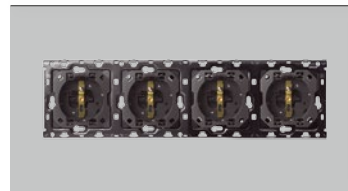

STROJKY

! Montáž do krabice jen na šrouby

Č. POLOŽKY	POPIS
10010405-039	4násobná sestava: 4 zásuvky