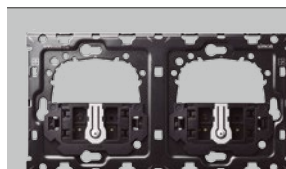

Č. POLOŽKY	POPIS
10020220	2násobný panel: 2 elektrické zásuvky
-130 -138	
-230 -238