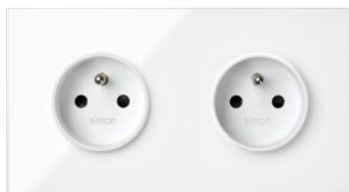

2 elektrické zásuvky