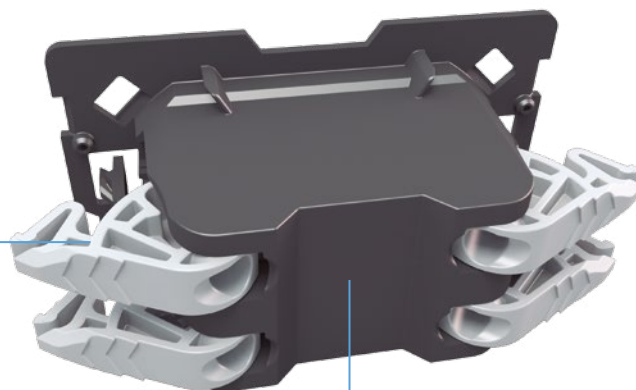

Bez nutnosti používat nářadí.