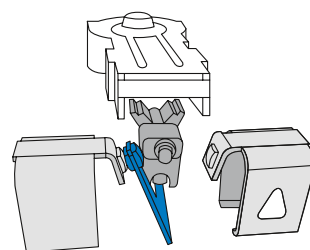

Tlačítkový mechanismus.

Tlačítka zůstávají vždy ve stejné poloze.

Jak funguje tlačítko?

1. Zapnuto

2.

3. Vypnuto

Rychlé a bezpečné připojení kabelů.

Strojky mají funkci připojení kabelů s pomocí jednoho kliknutí, což představuje revoluci z hlediska bezpečnosti, jednoduchosti a rychlosti instalace.

Jak to funguje? Jedno kliknutí bez odstraňování izolace z kabelů.

Zavedte kabel bez odstraňování izolace do svorky a stiskněte páčku, až uslyšíte kliknutí. Hotovo!

Po zavedení kabelu a stisknutí páčky ostří přerážnou izolaci a spojí kontakt s vodičem. Toto jednoduché řešení odstraňuje nutnost předchozího sundávání izolace, což poskytuje mnoho výhod.