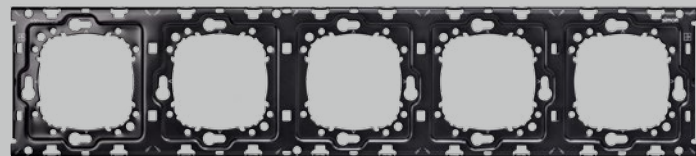

Č. POLOŽKY

POPIS

10000950-039

Montážní rámeček 5 násobný*

! Montáž do krabice jen na šrouby.