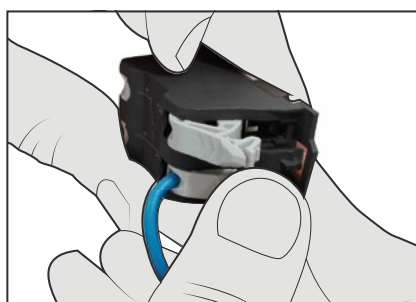

Tlačítkový mechanismus.

Tlačítka zůstávají vždy ve stejné poloze.

Jak funguje tlačítko?

1. Zapnuto

2.

3. Vypnuto

Rychlé a bezpečné připojení kabelů.

Strojky mají funkci připojení kabelů s pomocí jednoho kliknutí, což představuje revoluci z hlediska bezpečnosti, jednoduchosti a rychlosti instalace.

Jak to funguje? Jedno kliknutí bez odstraňování izolace z kabelů.

Zavedte kabel bez odstraňování izolace do svorky a stiskněte páčku, až uslyšíte kliknutí. Hotovo!

Po zavedení kabelu a stisknutí páčky ostří přerážnou izolaci a spojí kontakt s vodičem. Toto jednoduché řešení odstraňuje nutnost předchozího sundávání izolace, což poskytuje mnoho výhod.