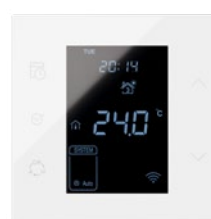

2 schodišťové spínače
2 křížové spínače

2 schodišťové spínače

3 schodišťové spínače

2 schodišťové spínače
vertikální

3 schodišťové spínače
vertikální

Stmivač

Žaluziové tlačítko

Termostat