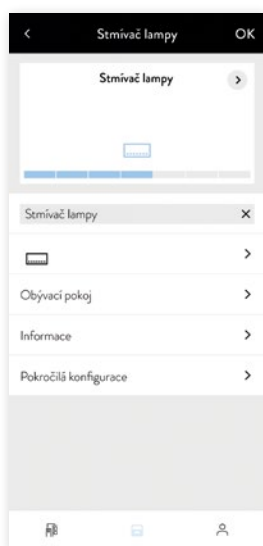

Stmívač iO

Díky aplikaci Simon iO můžete ovládat sekvence zapínání a vypínání pro zlepšení vizuálního komfortu, nastavit čas zapínání, prodlevu vypnutí a tvořit scénáře uzpůsobené vašim potřebám.