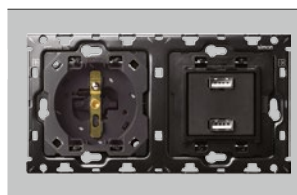

Č. POLOŽKY	POPIS
10020224	2násobný panel: 1 zásuvka + 1 tlačítko + 1 USB nabíječka (pravá strana)