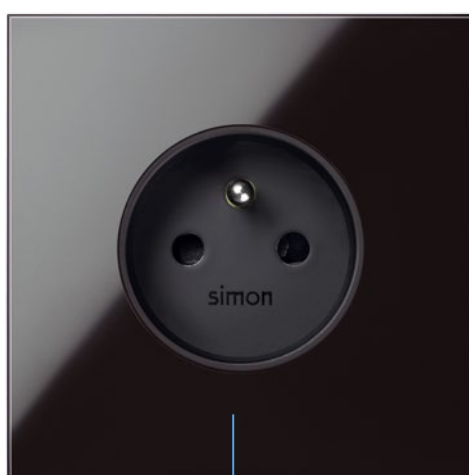

Zásuvka vždy zaujímá po jejím zamáčknutí v můstku správnou polohu.

Inovativní rozmístění svorek zlepšuje rozložení kabelů uvnitř krabice.

INNOVACE

Naše víko bez šroubů je snadnější na montáž a zajišťuje estetický vzhled.