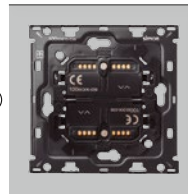

Č. POLOŽKY	POPIS
10010117-039	1 násobná sestava: 2 x spínač Master Simon iO