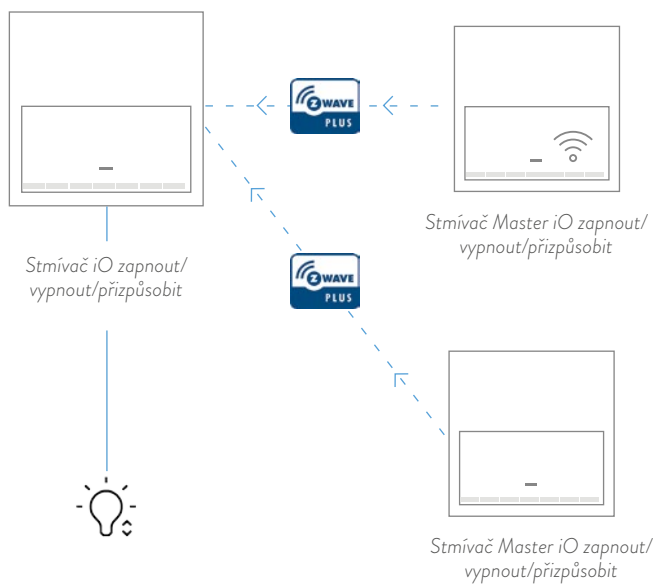

Žaluziové tlačítka Master iO.

S pomocí žaluziového tlačítka Master iO můžete zařídit, že se budou všechny žaluzie zvedat nebo spouštět ve stejnou dobu. Tento inteligentní spínač umožňuje centrální ovládání všech žaluzií, markýz nebo rolet.

1. Centrální ovládání žaluzií

2. Obsluha žaluzií různými mechanismy.

Umožňuje také ovládání těch samých žaluzií z více než jednoho místa, například z obou stran postele.

Stmívač Master iO.

Regulujte světlo v místnostech z více než jednoho místa, například z různých částí obývacího pokoje nebo z obou stran postele.

Funkce.

Obraz, data a zvuk.

VGA + mini jack

HDMI

HDMI + USB

3 RCA + USB

TV + RJ45

2 x RJ45