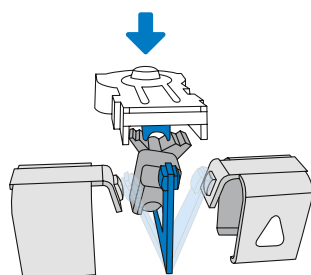

Tlačítkový mechanismus.

Tlačítka zůstávají vždy ve stejné poloze.

Jak funguje tlačítko?

1. Zapnuto

2.

3. Vypnuto

Rychlé a bezpečné připojení kabelů.

Strojky mají funkci připojení kabelů s pomocí jednoho kliknutí, což představuje revoluci z hlediska bezpečnosti, jednoduchosti a rychlosti instalace.

Jak to funguje? Jedno kliknutí bez odstraňování izolace z kabelů.

Zavedte kabel bez odstraňování izolace do svorky a stiskněte páčku, až uslyšíte kliknutí. Hotovo!

Po zavedení kabelu a stisknutí páčky ostří přerážnou izolaci a spojí kontakt s vodičem. Toto jednoduché řešení odstraňuje nutnost předchozího sundávání izolace, což poskytuje mnoho výhod.