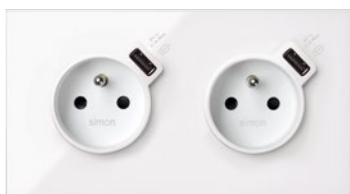

2 elektrické zásuvky vertikální

3 elektrické zásuvky vertikální

Sestavy zásuvek rychlého nabíjení.

SmartCharge*

Elektrická zásuvka s USB nabíječkou

1 elektrická zásuvka + dvojitá USB nabíječka

2 elektrické zásuvky s USB nabíječkou