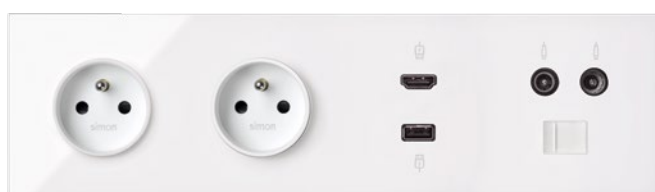

2 elektrické zásuvky + HDMI + USB + TV/SAT + RJ45