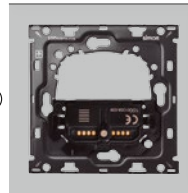

Č. POLOŽKY	POPIS
10010115-039	1 násobná sestava: žaluziové tlačítko Simon iO