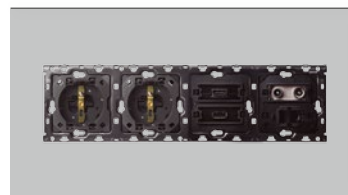

Č. POLOŽKY	POPIS
10010406-039	4násobná sestava: 2 zásuvky + HDMI + USB + TV/SAT + RJ45 cat 6