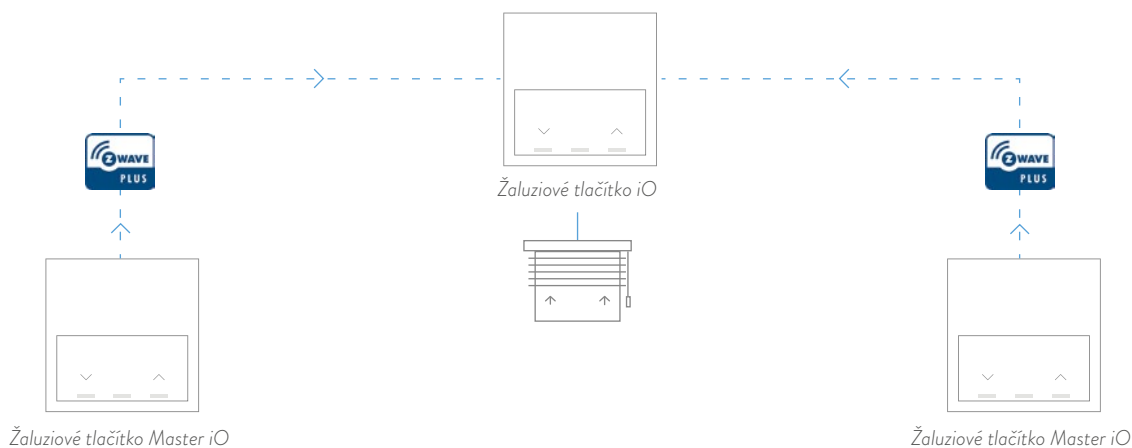

A protože systém zajišťuje nesrovnatelnou pružnost, můžete změnit nakonfigurované scénáře kdykoliv s pomocí aplikace Simon iO.

Kromě toho mohou spínače Master iO také sloužit jako přídavné body ovládání a umožňují zapínat/vypínat napájení z úrovně dvou mechanismů (dvojitý spínač iO).

Žaluziové tlačítka Master iO.

S pomocí žaluziového tlačítka Master iO můžete zařídit, že se budou všechny žaluzie zvedat nebo spouštět ve stejnou dobu. Tento inteligentní spínač umožňuje centrální ovládání všech žaluzií, markýz nebo rolet.

1. Centrální ovládání žaluzií

2. Obsluha žaluzií různými mechanismy.

Umožňuje také ovládání těch samých žaluzií z více než jednoho místa, například z obou stran postele.

Stmívač Master iO.

Regulujte světlo v místnostech z více než jednoho místa, například z různých částí obývacího pokoje nebo z obou stran postele.