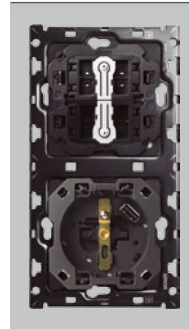

Č. POLOŽKY	POPIS
10010244-039	2násobná sestava: 2 schodištvé spínače + zásuvka s integrovanou USB nabíječkou