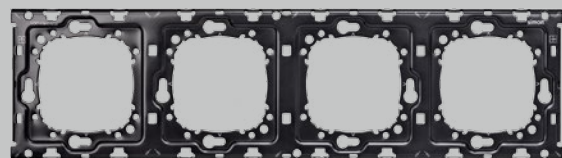

! Montáž do krabice jen na šrouby.

Č. POLOŽKY

POPIS

10000930-039

Montážní rámeček 3 násobný

! Montáž do krabice jen na šrouby.

Č. POLOŽKY

POPIS