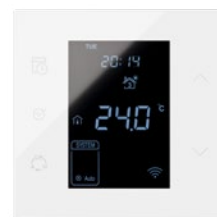

Elektrická zásuvka čínský standard

Ovládání osvětlení, komfort a bezpečnost.

Spínače/schodišťové spínače
Tlačítka/křížové spínače

Stmívače

1-10V PWM DALI

Pohybový senzor

Hotelový spínač na kartu

Žaluziové tlačítko