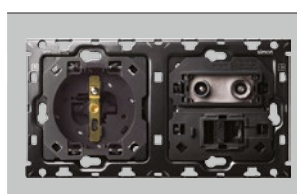

Č. POLOŽKY	POPIS
10020228	2násobný panel: 1 zásuvka + 2 x 1 USB nabíječka SmartCharge 2 x 2,1 A