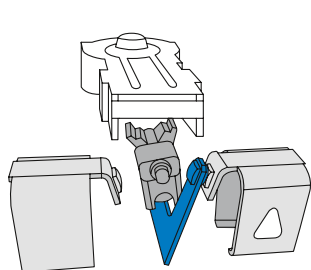

Tlačítkový mechanismus.

Tlačítka zůstávají vždy ve stejné poloze.

Jak funguje tlačítko?

1. Zapnuto

2.

3. Vypnuto

Rychlé a bezpečné připojení kabelů.

Strojky mají funkci připojení kabelů s pomocí jednoho kliknutí, což představuje revoluci z hlediska bezpečnosti, jednoduchosti a rychlosti instalace.

Jak to funguje? Jedno kliknutí bez odstraňování izolace z kabelů.

Zavedte kabel bez odstraňování izolace do svorky a stiskněte páčku, až uslyšíte kliknutí. Hotovo!

Po zavedení kabelu a stisknutí páčky ostří přerážnou izolaci a spojí kontakt s vodičem. Toto jednoduché řešení odstraňuje nutnost předchozího sundávání izolace, což poskytuje mnoho výhod.