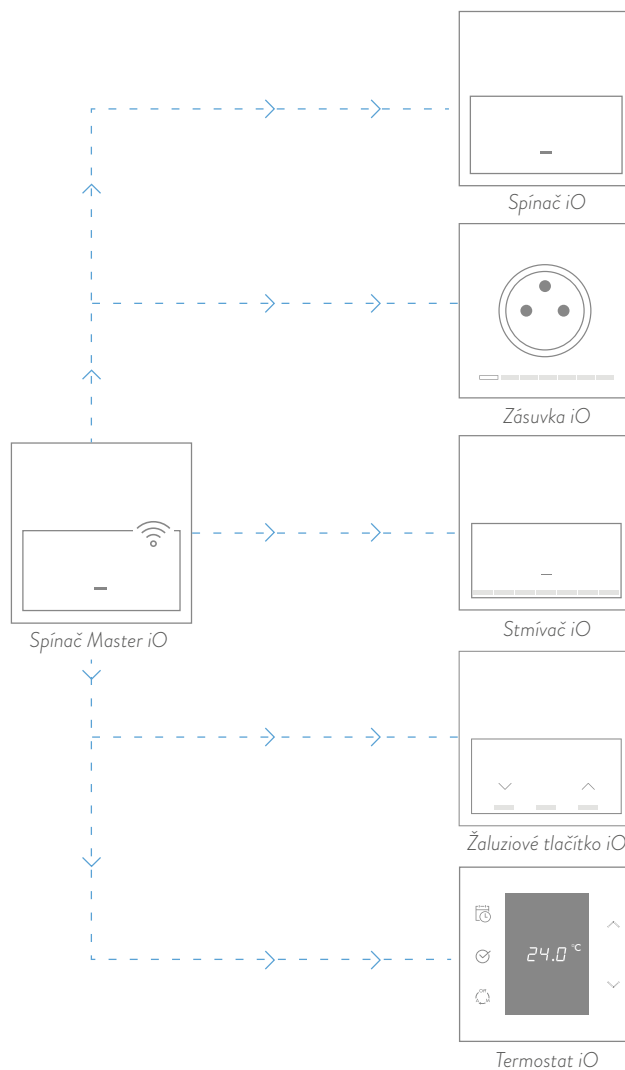

Spínač Master iO

Po správné konfiguraci spínače Master iO stačí jedno stisknutí tlačítka pro spuštění vámi vytvořených scénářů – zařízení odesílá příslušné příkazy ostatním mechanismům iO s pomocí bezdrátové sítě.

A protože systém zajišťuje nesrovnatelnou pružnost, můžete změnit nakonfigurované scénáře kdykoliv s pomocí aplikace Simon iO.

Kromě toho mohou spínače Master iO také sloužit jako přídavné body ovládání a umožňují zapínat/vypínat napájení z úrovně dvou mechanismů (dvojitý spínač iO).