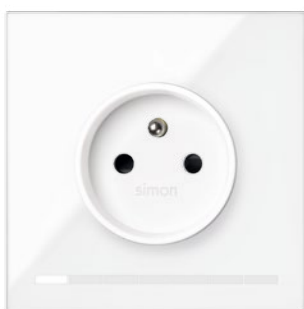

Zásuvka iO

Tato zásuvka umožňuje ovládání všech do ní zapojených zařízení – stojací nebo stolní lampy, televize, herní konzole apod.

Díky aplikaci Simon iO můžete nastavit čas zapnutí zařízení, omezit spotřebu energie a kontrolovat úroveň podsvícení.