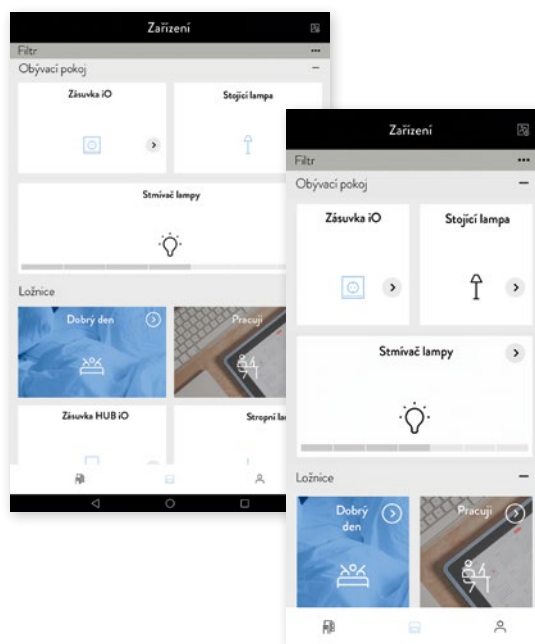

2. Aplikace Simon iO.

*Zapněte své scénáře a ovládejte
mechanismy iO doma i mimo domov.*

Aplikace dostupná v:

1. Konfigurace zařízení a scénářů.

Aplikace Simon iO umožňuje snadnou a intuitivní konfiguraci celého světa iO: od strojků iO po nastavené scénáře. Můžete nastavovat scénáře tak často, jak jen chcete, protože proces jejich změny je neskutečně snadný.

2. Ovládání na dálku.

S pomocí aplikace Simon iO můžete také ovládat osvětlení, žaluzie a klima odkudkoliv v domě nebo mimo něj, a také dostávat upozornění a nastavovat harmonogramy. Můžete využívat všechny funkce strojků iO, jako je plynulé rozsvěcení osvětlení, úroveň stmívání, podsvícení, prodlení zhasnutí a ovládání výkonu. Prostě – otevírá se před vámi svět možností ležících na dosah ruky.

Více funkcí.

Mnoho objektů.

Přidejte více objektů iO do své aplikace Simon iO a kontrolujte svůj rekreační objekt nebo dům svých rodičů s pomocí té samé aplikace.

Mnoho zařízení.

Nyní se můžete přihlásit s pomocí více než jednoho zařízení, a pokud nemáte po ruce svůj smartphone, nedělejte si starosti: můžete použít tablet.

Skupinové konfigurace.

Použijte je k tvorbě sekvencí zapínání a vypínání a snadného zapínání podsvícení – to je jen několik ukázek skupinových funkcí strojků iO.

Mnoho uživatelů.

Podělte se o kontrolu nad svým domem, s kýmkoli chcete. Můžete zpřístupňovat vytvořené scénáře a mechanismy iO.