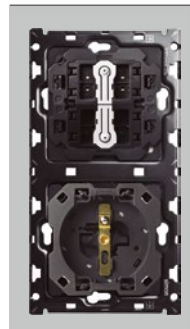

Č. POLOŽKY	POPIS
10010204-039	2násobná sestava: zásuvka + 2 schodišťové spínače