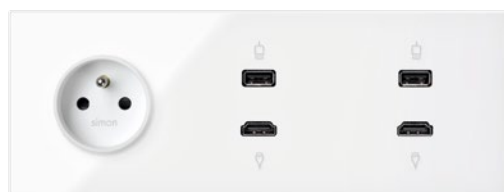

1 elektrická zásuvka + 2 x HDMI + 2 x USB