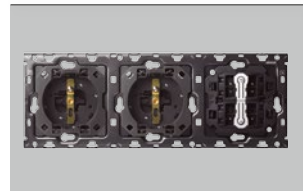

Č. POLOŽKY	POPIS
10010323-039	3násobná sestava: 2 zásuvky + 2 schodišťové spínače