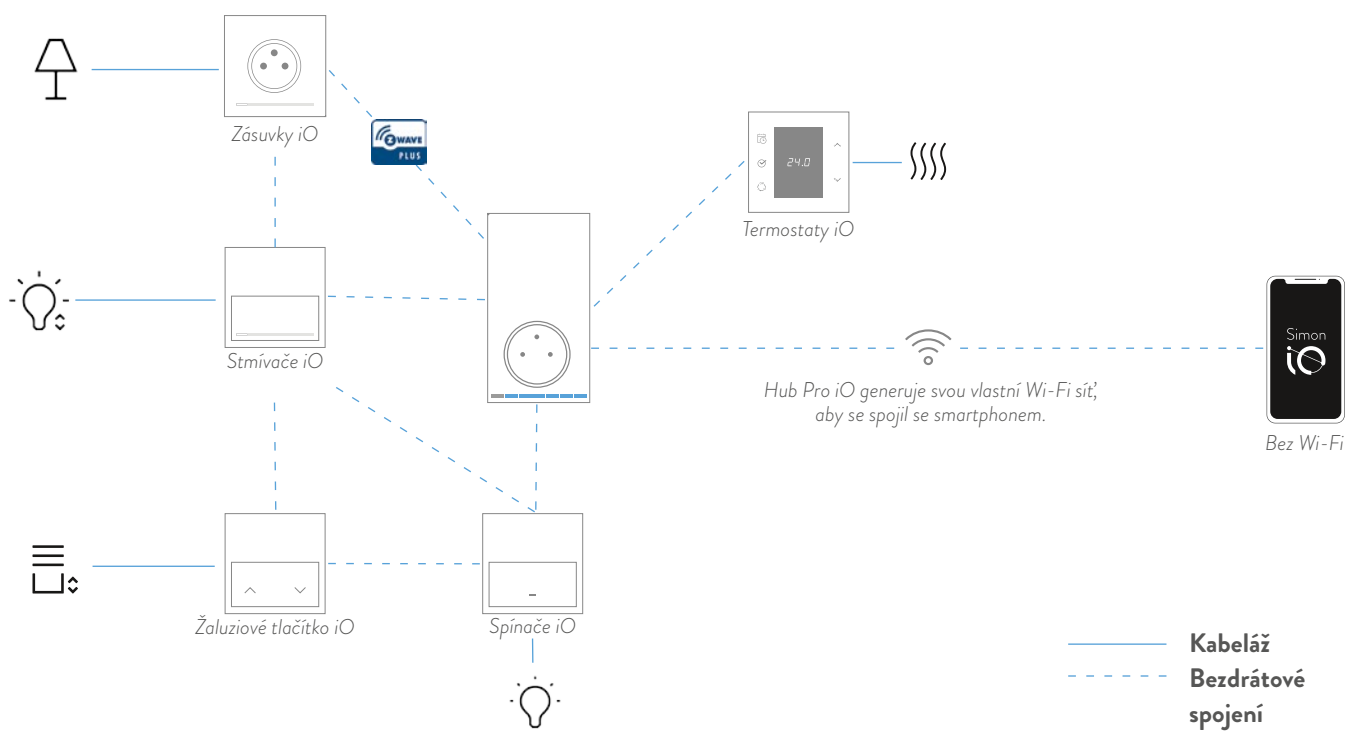

Centrální ovládání žaluzií

Simon iO umožňuje ovládání všech žaluzií ve vaší domácnosti s pomocí jednoho tlačítka.

Ovládání na dálku

Garážová vrata, žaluzie, osvětlení vstupu do domu... Ovládejte všechna zařízení odkudkoliv.

Kontrolujte spotřebu energie

Zapněte pohotovostní režim všech zařízení stisknutím jednoho tlačítka. Kontrolujte spotřebu energie.

Spravujte svou domácnost

Simon iO umožňuje ovládání všech zařízení s pomocí hlasových příkazů, protože je kompatibilní s **Asistentem Google** a **Amazon Alexa**.

*Simon iO: všechno,
co potřebujete pro
zahájení nové etapy.*

Jak funguje Simon iO?

A co když nemáte domácí Wi-Fi síť?

1. Hub Pro iO, mozek vaší instalace iO.

Hub Pro iO je inovativní zásuvka, která díky vestavěné elektronice uchovává veškeré informace o instalaci, zařízeních, nastaveních a harmonogramech, a také má celou řadu funkcí a řešení.