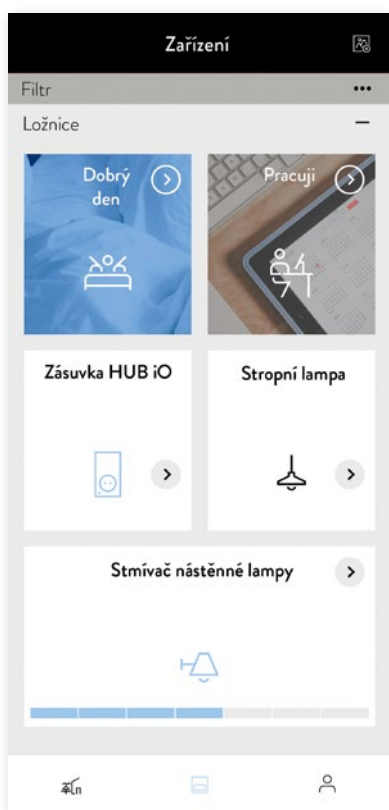

Více zařízení:

Ovládejte svou instalaci s pomocí více než jednoho zařízení ve stejnou dobu (smartphony, tablety apod.).

Upozornění:

Díky Hub Pro iO můžete dostávat upozornění, která vám pomohou s vašimi každodenními záležitostmi. Systém vás může upozornit na to, co se děje u vás doma.

2. Aplikace Simon iO.

*Zapněte své scénáře a ovládejte
mechanismy iO doma i mimo domov.*

Aplikace dostupná v:

1. Konfigurace zařízení a scénářů.

Aplikace Simon iO umožňuje snadnou a intuitivní konfiguraci celého světa iO: od strojků iO po nastavené scénáře. Můžete nastavovat scénáře tak často, jak jen chcete, protože proces jejich změny je neskutečně snadný.