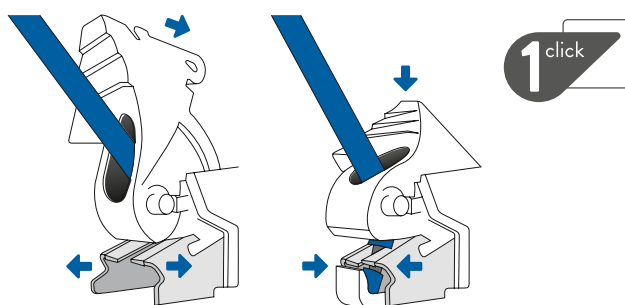

Tlačítkový mechanismus.

Tlačítka zůstávají vždy ve stejné poloze.

Jak funguje tlačítko?

1. Zapnuto

2.

3. Vypnuto

Rychlé a bezpečné připojení kabelů.

Strojky mají funkci připojení kabelů s pomocí jednoho kliknutí, což představuje revoluci z hlediska bezpečnosti, jednoduchosti a rychlosti instalace.

Jak to funguje? Jedno kliknutí bez odstraňování izolace z kabelů.

Zavedte kabel bez odstraňování izolace do svorky a stiskněte páčku, až uslyšíte kliknutí. Hotovo!

Po zavedení kabelu a stisknutí páčky ostří přerážnou izolaci a spojí kontakt s vodičem. Toto jednoduché řešení odstraňuje nutnost předchozího sundávání izolace, což poskytuje mnoho výhod.

Je to první zásuvka na trhu, která nevyžaduje odstraňování izolace z kabelů.

Prakticky rozmístěné svorky umožňují montáž kabelů jednotlivě nebo až tři najednou.

○ 50 % kratší čas instalace.

Oddělení vstupních kabelů od výstupních pomocí jejich umístění do samostatných otvorů zlepšuje bezpečnost.