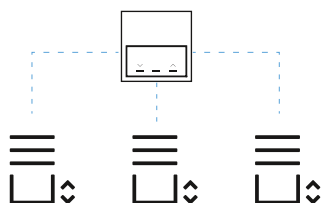

Simulace přítomnosti

Zabraňte krádežím a nedovolte, aby zloději věděli, kdy nejste doma.

Centrální ovládání žaluzií

Simon iO umožňuje ovládání všech žaluzií ve vaší domácnosti s pomocí jednoho tlačítka.

Ovládání na dálku

Garážová vrata, žaluzie, osvětlení vstupu do domu... Ovládejte všechna zařízení odkudkoliv.

Kontrolujte spotřebu energie

Zapněte pohotovostní režim všech zařízení stisknutím jednoho tlačítka. Kontrolujte spotřebu energie.

Spravujte svou domácnost

Simon iO umožňuje ovládání všech zařízení s pomocí hlasových příkazů, protože je kompatibilní s **Asistentem Google** a **Amazon Alexa**.