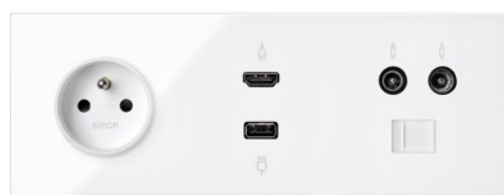

1 elektrická zásuvka + HDMI + USB + TV/SAT + RJ45