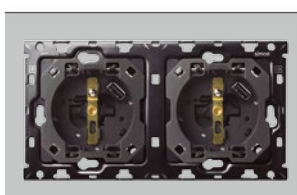

Č. POLOŽKY	POPIS
10020230	2násobný panel: 1 zásuvka s 1 integrovanou USB nabíječkou SmartCharge 2,1 A + 2 tlačítka