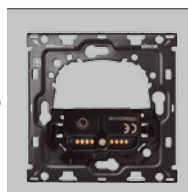

Č. POLOŽKY	POPIS
10010113-039	1násobná sestava: 2/3kabelový stmívač s odpojením fáze Simon iO