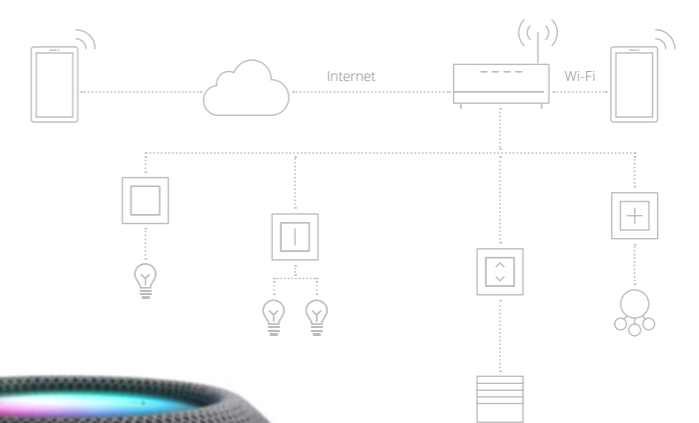

Simon | 54 GO

*Nová generácia
inteligentného elektromateriálu
s možnosťou ovládania klasicky
alebo cez inteligentné zariadenia*

ZOSTAVTE SI SVOJU INTELIGENTNÚ DOMÁCNOSŤ

6 UNIVERZÁLNYCH DEKOROV PRE UMIESTNENIE DO AKÉHOKOL'VEK RÁMČEKA SIMON 54

Simon | 54 GO