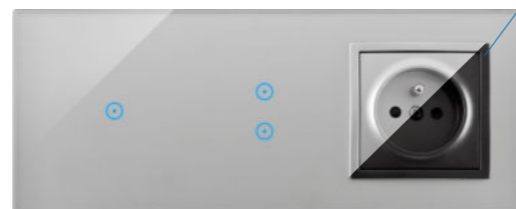

*Futuristické sklenené moduly
s dotykovou plochou
a LED podsvietením*

STRIEBORNÁ HMLA

Strieborný alebo čierny matný medzirámik

Dvojnásobný spínač

Dva dvojnásobné spínače

Spínač + žalúziový ovládač + silová zásuvka