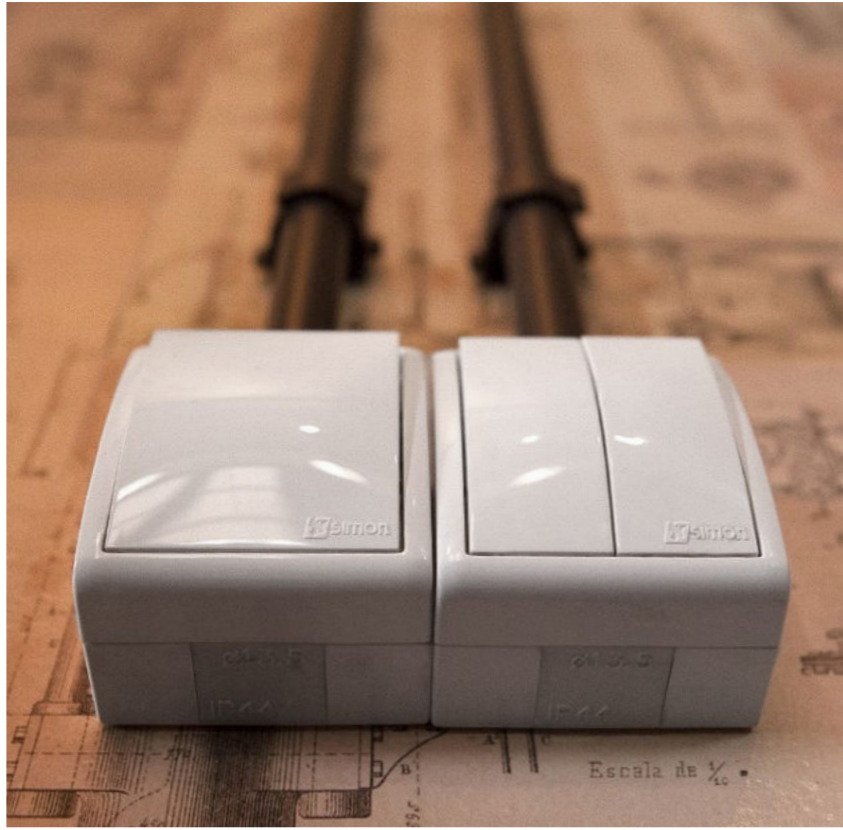

OSTATNÉ

Anténne zásuvky

Dátové zásuvky

Telekomunikačné zásuvky

Reproduktorové zásuvky

Záslepky

IP
54

Vďaka vodeodolnej priechodke môžete moduly spájať do vertikálnych zostáv

Simon | Aquarius

Robustný povrchovo montovaný rad vhodný **do nepriaznivých podmienok** v interiéri aj exteriéri

SPÍNAČE

Jednásobné Dvojnásobné Dvojpólové S piktogramami S podsvietením Žalúziové

SILOVÉ ZÁSUVKY

Jednásobné Dvojnásobné Trojnásobné

1 ODTIEŇ 2 VARIANTY VIEČOK

Biela / biele viečko Biela / priehľadné viečko

IP
44

Simon | Aquaclick

*Povrchovo montovaný rad
odolný proti striekajúcej vode
vhodný do dielne i domácnosti*