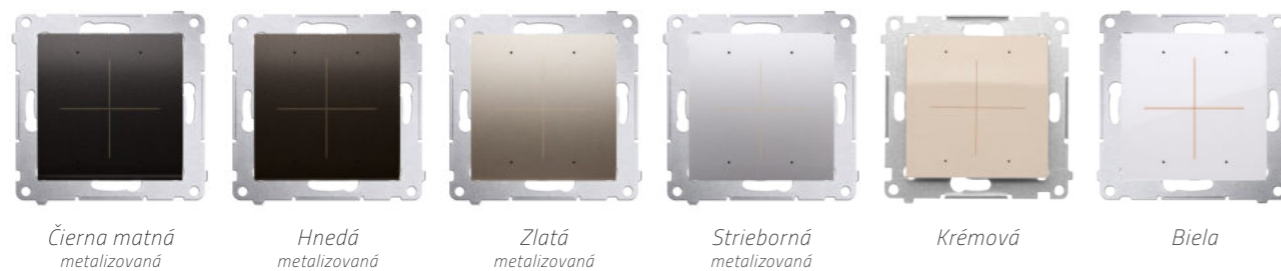

Simon | 54 GO

*Nová generácia
inteligentného elektromateriálu
s možnosťou ovládania klasicky
alebo cez inteligentné zariadenia*

ZOSTAVTE SI SVOJU INTELIGENTNÚ DOMÁCNOSŤ

Inteligentné
Wi-Fi
spínače

Inteligentné
bateriové
Wi-Fi
spínače

Inteligentné
žalúziové
Wi-Fi
tlačidlá

Inteligentné
skryté
Wi-Fi
moduly

Inteligentné
Wi-Fi
senzory

Inteligentné
diaľkové
Wi-Fi
ovládače

6 UNIVERZÁLNYCH DEKOROV PRE UMIESTNENIE DO AKÉHOKOL'VEK RÁMČEKA SIMON 54