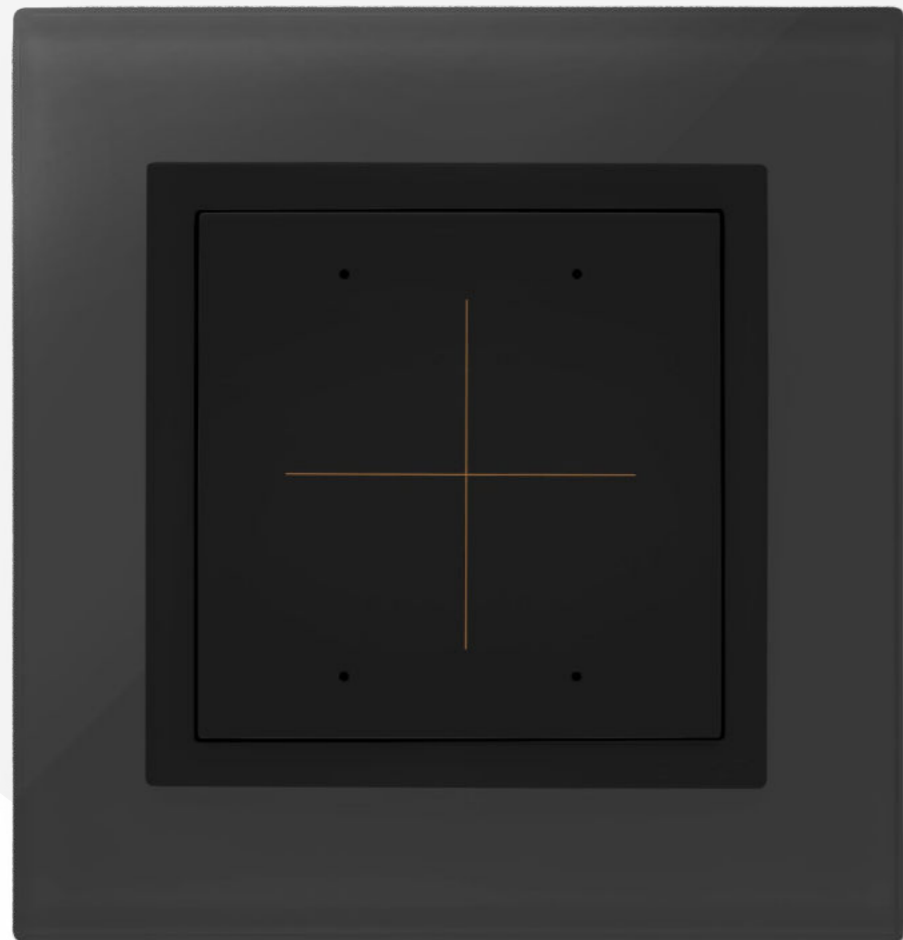

Simon | 54 GO

*Nová generácia
inteligentného elektromateriálu
s možnosťou ovládania klasicky
alebo cez inteligentné zariadenia*

ZOSTAVTE SI SVOJU INTELIGENTNÚ DOMÁCNOSŤ

6 UNIVERZÁLNYCH DEKOROV PRE UMIESTNENIE DO AKÉHOKOL'VEK RÁMČEKA SIMON 54

Simon | 54 GO