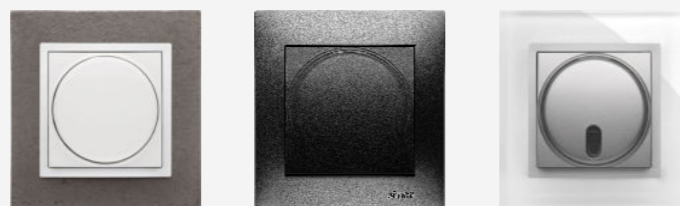

Simon|54

*Univerzálny elektromateriál
použitelný vo všetkých rámcích
radu Simon 54*

STMIEVAČE

Otočné Otočné s tlačidlom Diaľkovo ovládané

ŽALÚZIOVÉ OVLÁDAČE

Klasické Inteligentné Skupinové Na kľúčik

USB NABÍJAČKY