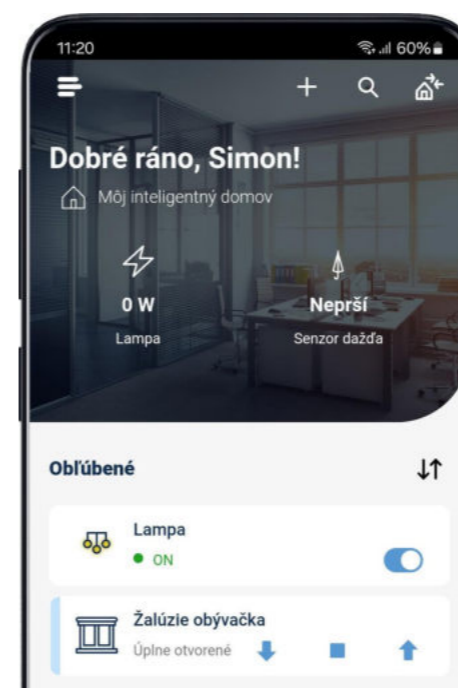

Simon | 54 GO

*Nová generácia
inteligentného elektromateriálu
s možnosťou ovládania klasicky
alebo cez inteligentné zariadenia*

ZOSTAVTE SI SVOJU INTELIGENTNÚ DOMÁCNOSŤ

6 UNIVERZÁLNYCH DEKOROV PRE UMIESTNENIE DO AKÉHOKOL'VEK RÁMČEKA SIMON 54

Simon | 54 GO