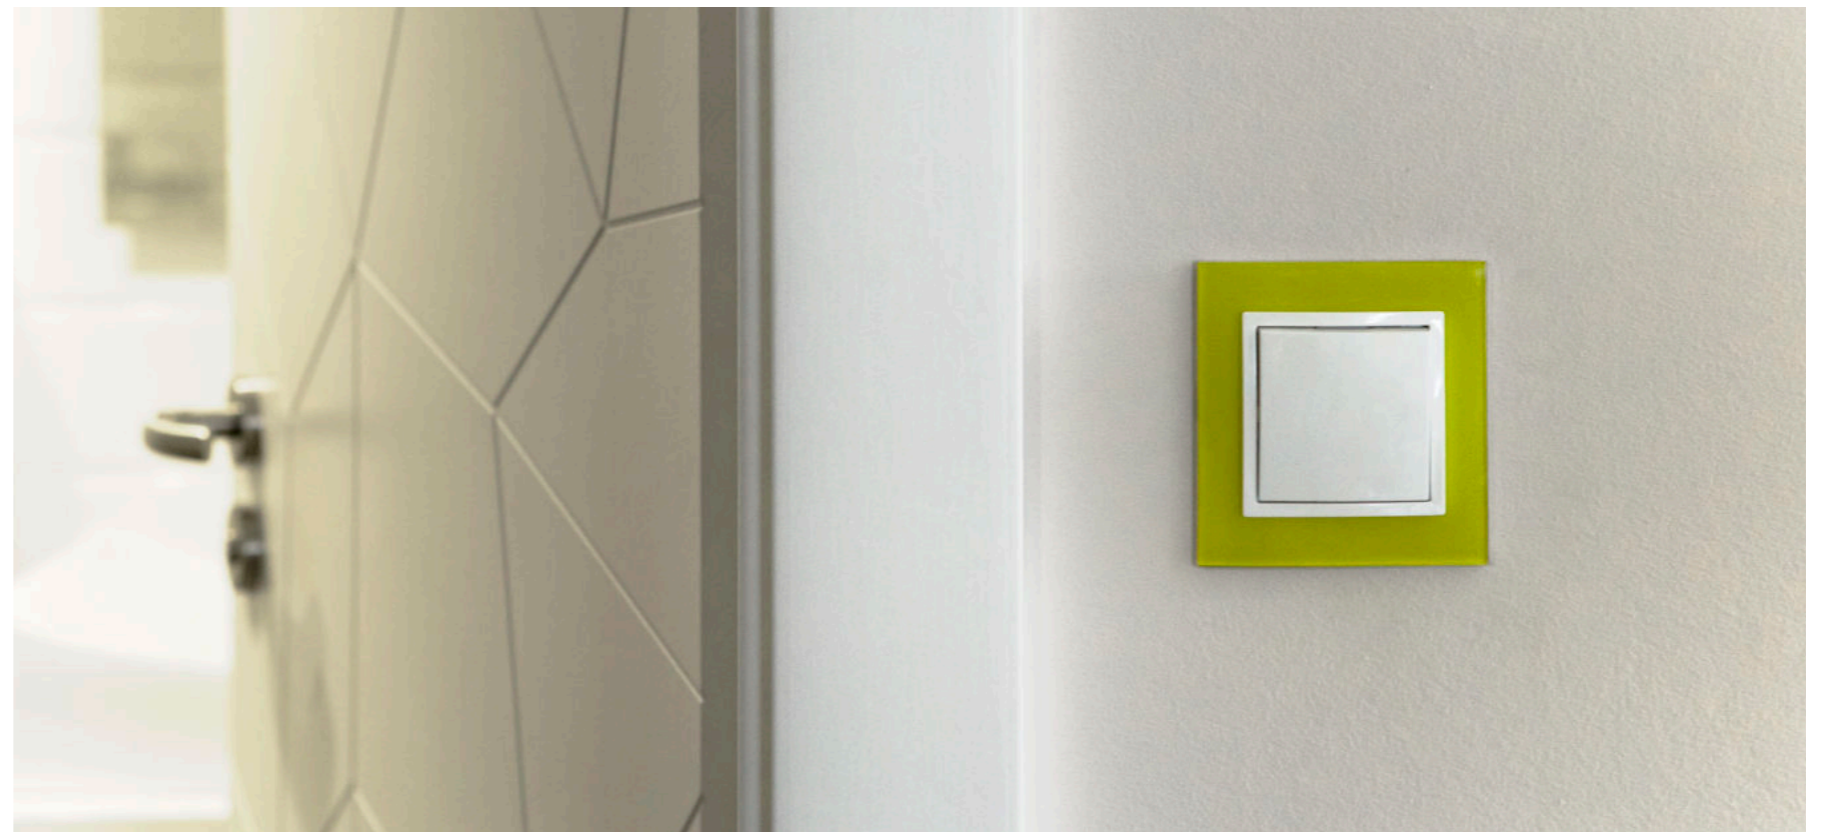

Simon | 54 GO

*Nová generácia
inteligentného elektromateriálu
s možnosťou ovládania klasicky
alebo cez inteligentné zariadenia*

ZOSTAVTE SI SVOJU INTELIGENTNÚ DOMÁCNOSŤ

Inteligentné
Wi-Fi
spínače

Inteligentné
bateriové
Wi-Fi
spínače