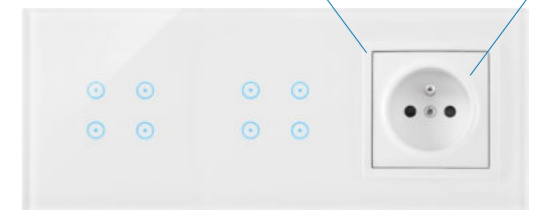

BIELA PERLA

Iba biely medzirámik

*Môžete osadiť akýmkoľvek
produktmi radov
Simon 54*

Spínač

Dvojnásobný spínač + žalúziový ovládač

Dva dvojnásobné žalúziové ovládače + silová zásuvka

STUHNUTÁ LÁVA

Čierny matný medzirámik