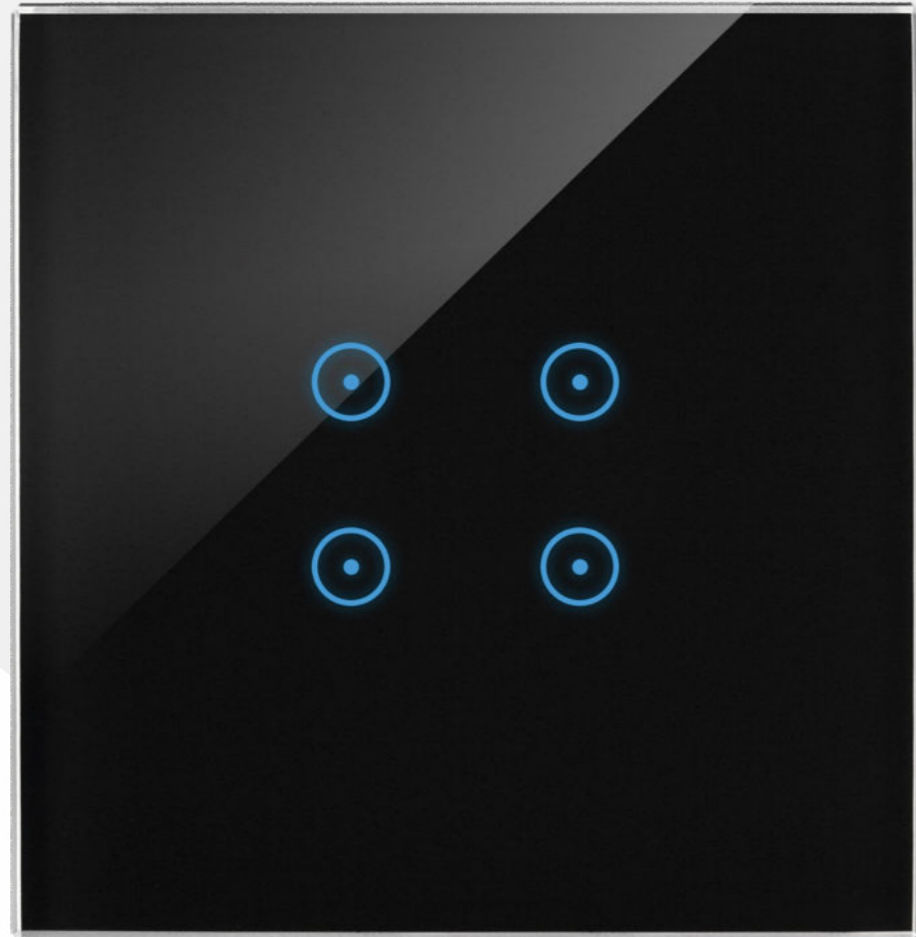

Simon|54 Touch

*Futuristické sklenené moduly
s dotykovou plochou
a LED podsvietením*