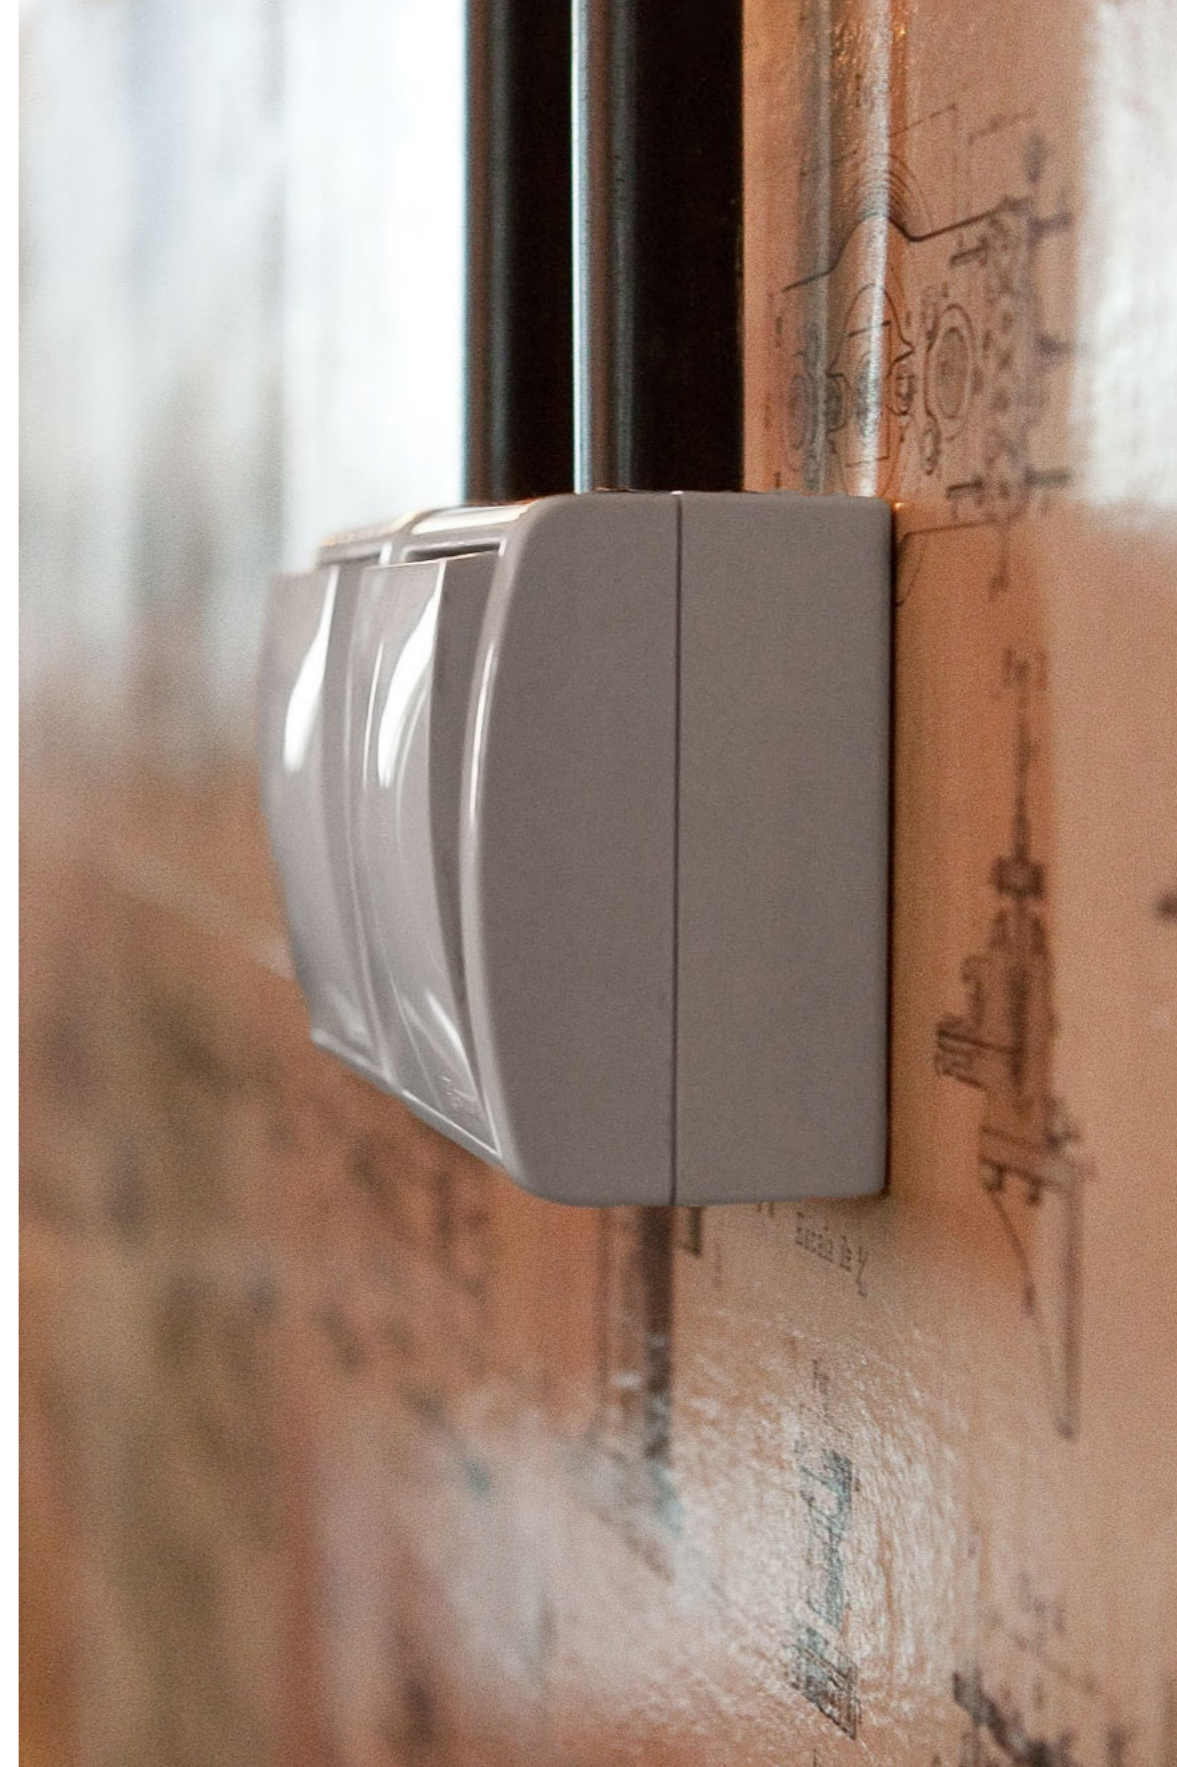

Simon | Aquarius

Robustný povrchovo montovaný rad vhodný **do nepriaznivých podmienok** v interiéri aj exteriéri

SPÍNAČE

Jednásobné Dvojnásobné Dvojpólové S piktogramami S podsvietením Žalúziové

SILOVÉ ZÁSUVKY

Jednásobné Dvojnásobné Trojnásobné

1 ODTIEŇ 2 VARIANTY VIEČOK

Biela / biele viečko Biela / priehľadné viečko

IP
44

Simon | Aquaclick

*Povrchovo montovaný rad
odolný proti striekajúcej vode
vhodný do dielne i domácnosti*

3 ODTIENE
2 VARIANTY VIEČOK

Čierna matná
Čierne matné viečko

Šedá
Šedé viečko

Biela
Biele viečko

Čierna matná
Priehľadné viečko

Šedá
Priehľadné viečko

Biela
Priehľadné viečko

SPÍNAČE