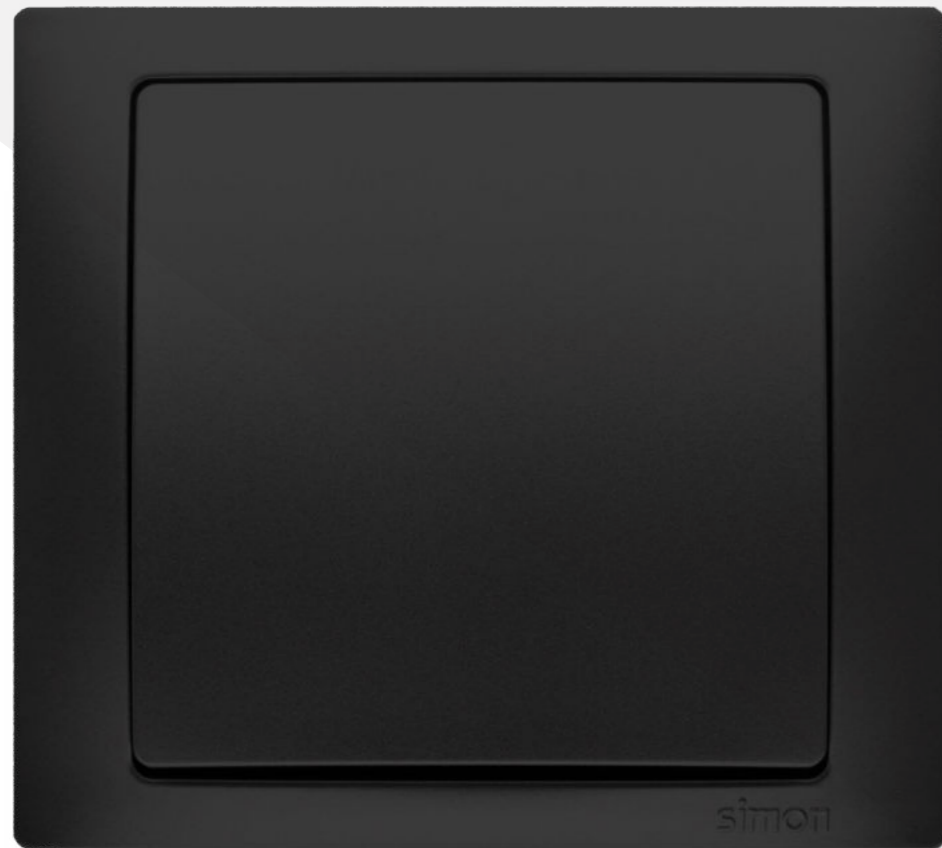

Saténová / biela

Biela / saténová

Běžová / čierna matná

Běžová / běžová

Biela / biela

Simon|Basic
Neos

*Kombinácia tlačidiel Simon Basic
a širších obdĺžnikových rámečkov
s bohatšou paletou elegantných
dekorov*