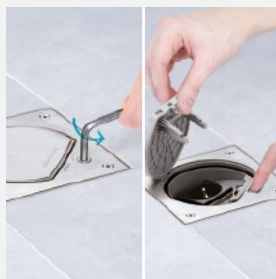

Kazeta disponuje skrutkami na nastavenie výšky za účelom zarovnania krabice voči stierke a bočným oslabením na zavedenie inštalácie.

Veko podlahovej krabice z radu SF možno povrchovo upraviť materiálom podlahy s hrúbkou do 5 mm (napr. koberec, PVC).

V prípade silnejšieho zakončovacieho materiálu je možné použitie zakončovacieho nadstavca inštalovaného do veka.

4. PODLAHOVÉ KRABICE RADU KSE IP66

Krabice radu KSE disponujú zvýšeným stupňom tesnosti IP66, vďaka tomu umožňujú inštalovanie zásuviek v podlahách umývaných na mokro a na miestach vystavených zaplaveniu vodou.

Krabice KSE sa ideálne hodia do objektov, ako sú obchodné galérie, obchody, autosalóny, čerpacie stanice a ďalšie.

Na montáž krabice KSE v liatej podlahe zasadíte základňu krabice do stierky, zohľadnite pritom výšku zakončenia podlahy (napr. dlažba, parkety). Ďalej do základne umiestnite vložku so zásuvkami a dotiahnite ju štyrmi skrutkami.