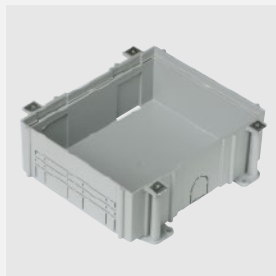

Plastová kazeta umožňuje montáž podlahových krabíc KF do liatych podláh. Disponuje skrutkami na nastavenie výšky za účelom zarovnania krabice voči stierke a bočným oslabením na zavedenie inštalácie.

Podlahová krabica KF na 6 modulov K45 (45x45mm) má guľatý tvar.

Dostupné hĺbky krabíc:

- 70–105 mm
- 93–128 mm

Krabice SF sú vybavené držiakmi, ktoré krabicu polohujú a pripevňujú v dvojvrtých (technických) podlahách.

Pre montáž do liatych podláh použite špeciálne plastové kazety z plastu do stierky.

Veľké podlahových krabíc SF disponujú káblovými priechodkami, ktoré slúžia na vyvedenie káblov vnútra krabice.

Priechodky sú vybavené hubkou, ktorá chráni vnútro pred nečistotami.

Plastová kazeta umožňuje montáž podlahových krabíc do liatych podláh.

Kazeta disponuje skrutkami na nastavenie výšky za účelom zarovnania krabice voči stierke a bočným oslabením na zavedenie inštalácie.

Veko podlahovej krabice z radu SF možno povrchovo upraviť materiálom podlahy s hrúbkou do 5 mm (napr. koberec, PVC).