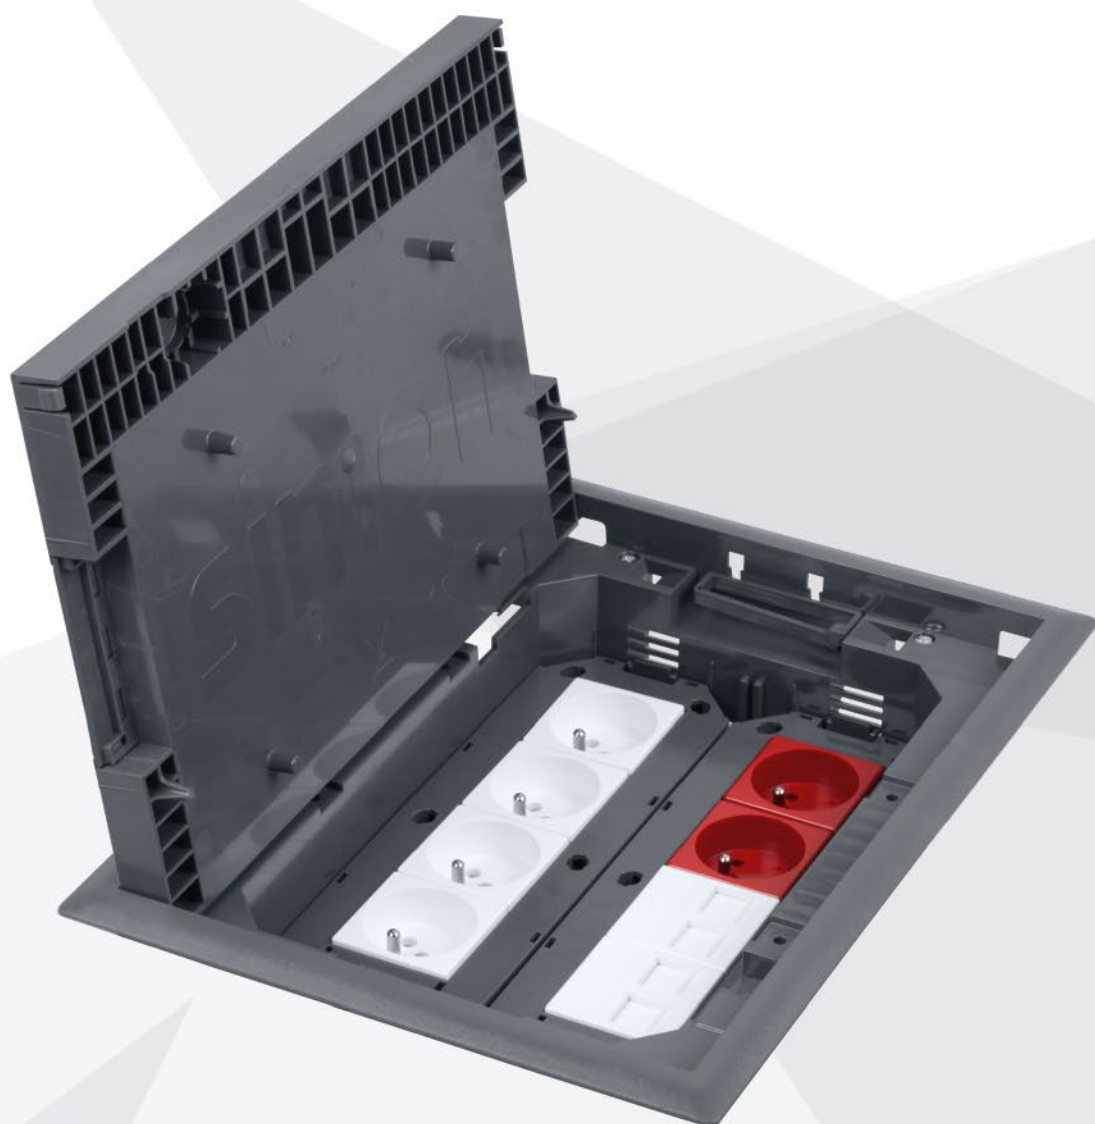

simon
connect

Podlahové krabice

FB

KF

SF

KSE IP66

1. PODLAHOVÉ KRABICE RADU **FB**

Podlahové krabice FB sú určené predovšetkým do veľkých kancelárskych objektov s miestnosťami typu „open space“.

Sú dostupné vo verzii pre 8 alebo 12 modulov K45 (45x45 mm). Krabice možno voliteľne príslušne vybaviť 2 a 3 prídavnými modulmi 22,5x45mm.

Po použití špeciálnych kovových kaziet do stierky je možná montáž do dvojitých alebo liatych podláh.

Systém montáže rámečkov na príslušenstvo v otvoroch umožňuje umiestnenie zásuviek do potrebnej výšky v závislosti na výške podlahy.

Veľké krabice umožňujú zakončenie krabice materiálom podlahy s hrúbkou 5 mm (napr. koberec) alebo 12 mm (napr. dlažba, parkety, kameň).

Rámčeky na príslušenstvo vo verzii K45 disponujú vstupne zaslepeným miestom na prídavný modul K45/2 (22,5x45 mm).

Veko podlahovej krabice je dostupné vo voliteľnej verzii so zámkom na trojuholníkový kľúč (6,5 mm), chrániacim zásuvky pred prístupom nepovolanych osôb.