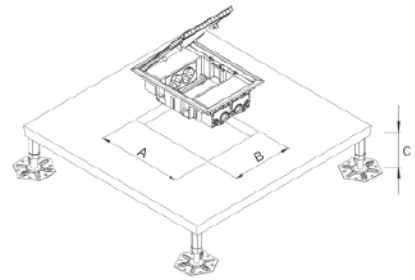

Multimediálne plakety

	K126A/... USB nabíjačka 5V/DC s káblom micro-USB a USB konektorom typu A 45x45 mm.
	K128B/... Doštička s USB konektorom typu A 22,5x45 mm. Skrutkové pripojenie káblov.
	K100B/... Doštička so zásuvkou VGA D-Sub 15 45x45 mm. Skrutkové pripojenie káblov.
	K129B/... Doštička s adaptérom HDMI-HDMI 22,5x45 mm.
	K101B/... Doštička s dvoma zásuvkami RCA (AUDIO) 22,5x45 mm. Skrutkové pripojenie káblov.
	K105B/... Doštička s tromi zásuvkami RCA (AUDIO-VIDEO) 22,5x45 mm. Skrutkové pripojenie káblov.
	K123B/... Doštička s konektorom mini-jack 3,5 mm stereo 22,5x45 mm. Skrutkové pripojenie káblov.
	K103B/... Doštička s konektorom S-Video 22,5x45 mm. Skrutkové pripojenie káblov.
	K102D/... Doštička s konektorom BNC 22,5x45 mm. Na spájkovanie.
	K130A/... Doštička so zásuvkou RTV-SAT 45x45 mm. Skrutkové pripojenie káblov.
	K120A/... Doštička so samčím konektorom TV 45x45 mm. Skrutkové pripojenie káblov.
	K102B/... Doštička so samčím TV konektorom 22,5x45 mm. Na spájkovanie.
	K102C/... Doštička so SAZ konektorom typu F 22,5x45 mm. Na spájkovanie.
	K122/... Prázdna doštička do spojov typu XLR
	K105/... Záslepka 22,5x45 mm
	K17/... Záslepka 45x45 mm

Dostupné farby **9** – čistá biela, **14** – šedý grafit (označenie farby zapíšte na miesto ... v symbole produktu)

MONTÁŽNE ROZMERY V DVOJITEJ PODLAHE

	Rozmer otvoru v podlahe (AxB)	Hĺbka od horného povrchu podlahy (C)	Hrúbka podlahovej dosky spolu s povrchovou úpravou
1. Podlahové krabice radu FB			
FB24.../1	293x212	85–116	17–69
FB34.../1	293x293		
2. Podlahové krabice radu KF			
KF200/1	250x178	65	11–48
KF300C/1	∅300		
KF400/1	250x327		
3. Podlahové krabice radu SF			
SF170/...	170x115	70–105	14–54
SF110/...		93–128	
SF270/...	170x155	70–105	
SF210/...		93–128	
SF370/...	170x210	70–105	
SF310/...		93–128	
SF470/...	170x265	70–105	
SF410/...		93–128	
SF670/...	210x300	70–105	
SF610/...		93–128	
4. Podlahové krabice radu KSE IP66			
KGE170TF/23	145x145	66	8–50

Rozmery v mm