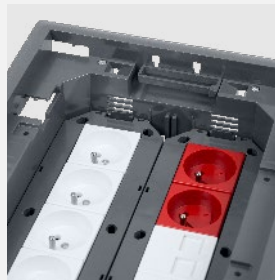

simon
connect

Podlahové krabice

FB

KF

SF

KSE IP66

1. PODLAHOVÉ KRABICE RADU **FB**

Podlahové krabice FB sú určené predovšetkým do veľkých kancelárskych objektov s miestnosťami typu „open space“.

Sú dostupné vo verzii pre 8 alebo 12 modulov K45 (45x45 mm). Krabice možno voliteľne príslušne vybaviť 2 a 3 prídavnými modulmi 22,5x45mm.

Po použití špeciálnych kovových kaziet do stierky je možná montáž do dvojitých alebo liatych podláh.

Systém montáže rámečkov na príslušenstvo v otvoroch umožňuje umiestnenie zásuviek do potrebnej výšky v závislosti na výške podlahy.

Veľké krabice umožňujú zakončenie krabice materiálom podlahy s hrúbkou 5 mm (napr. koberec) alebo 12 mm (napr. dlažba, parkety, kameň).