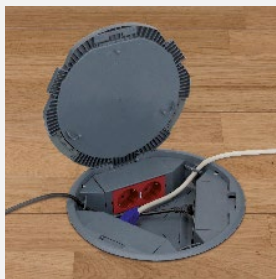

Podlahová krabica KF na 6 modulov K45 (45x45mm) má guľatý tvar.

Takéto riešenie umožňuje voľné otáčanie krabice v závislosti na potrebe dostupnosti príslušných zásuviek.

Do guľatej krabice je navyše možné namontovať 3 moduly K45/2 (22,5x45 mm).