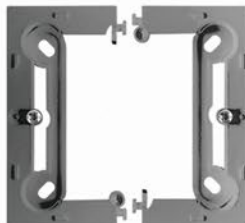

Stmievacie  
BMS9L.01/43

Termostaty  
BMRT10W.02/28

Detektory pohybu  
BMCR10P.01/28

Krabice na omietku  
PSCS/43

Simon **10**

*Simon 10 je úsporná modulová rada pre investície, pri ktorých sa nevyžaduje farebnosť. Dve základné farby: biela a krémová a ucelený sortiment spínačov a zásuviek umožňujú komplexné vybavenie každého bytu alebo kancelárie. Odlišujúcim prvkom tejto rady je inštalačný trmeň na rámčeku vyrobený z vysoko kvalitného plastu, ktorý zaisťuje stálosť, pružnosť a bezpečie behom montáže.*