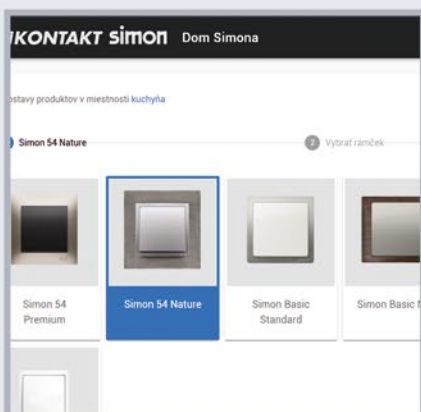

Zadajte názov svojho projektu a vytvorte miestnosti. Vyberte miestnosť a zadajte spínače, zásuvky alebo príslušenstvo v dostupnej dizajnovej sérii.