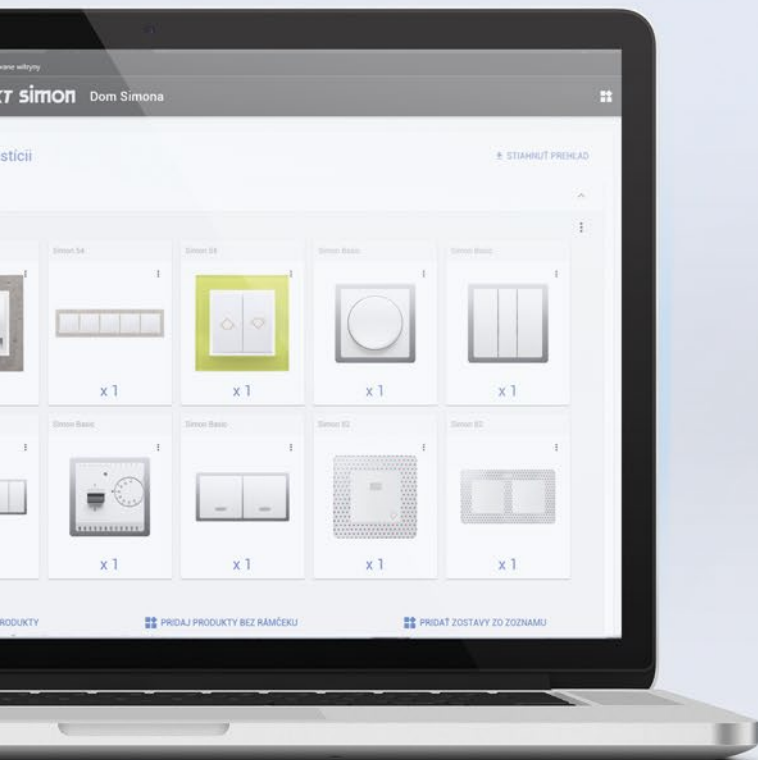

Objednávejte rýchlo a jednoducho s konfigurátorom

Predstavujeme nový konfigurátor produktov Kontakt-Simon