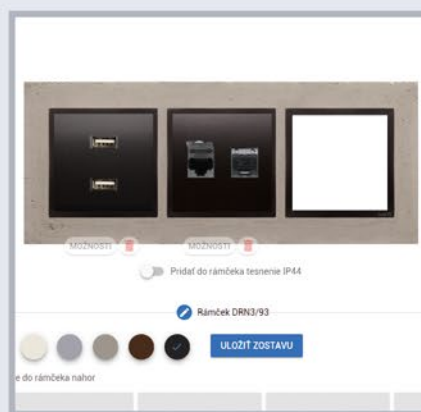

# Objednávejte rýchlo a jednoducho s konfigurátorom

Predstavujeme nový konfigurátor produktov Kontakt-Simon

Zadajte názov svojho projektu a vytvorte miestnosti. Vyberte miestnosť a zadajte spínače, zásuvky alebo príslušenstvo v dostupnej dizajnovej sérii.