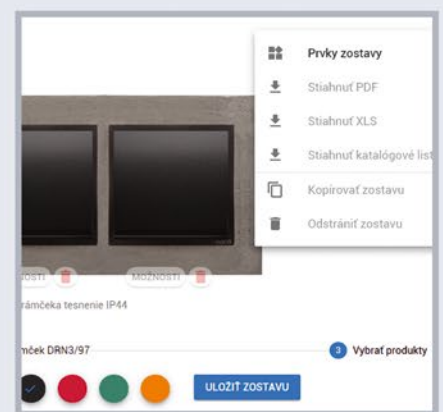

Prípravte sa! Dostanete kompletnú sadu informácií spolu s orientačnou cenou vybraných produktov. So zoznamom produktov vo formáte xls alebo PDF presne viete objednať tovar u svojho dodávateľa alebo u dodávateľa zo zoznamu predajcov.

VIĎ WWW