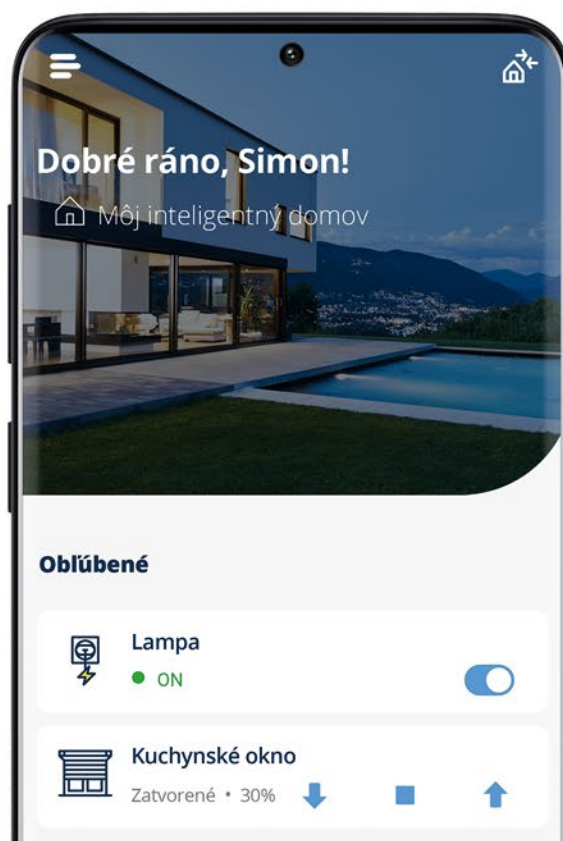

# Simon 54

GO

Zariadenia ovládané  
smartfónom

**KONTAKT simon**

# Simon **54** GO

Ovládajte svoju domácnosť pomocou spínačov, zariadení Simon 54 GO a mobilnej aplikácie na smartfóne.

Simon 54 GO je rad moderných tlačidlových ovládačov ovládaných smartfónom cez sieť Wi-Fi.

Štandardná obsluha osvetlenia, žalúzií a iných zariadení pomocou tlačidla elektronického ovládača bola obohatená o funkciu kontroly s pomocou mobilných zariadení, ako je smartfón alebo tablet.

S pomocou ovládačov **SWITCH** a **SWITCH D** môžete ovládať osvetlenie u seba doma s pomocou smartfónu.