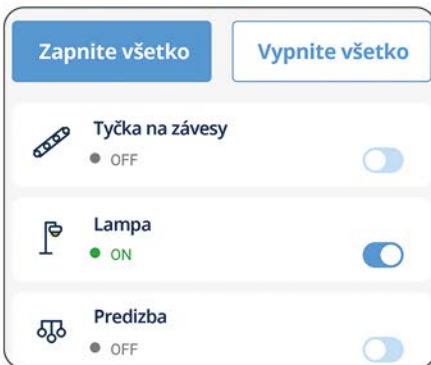

## Rozhodujte, ako ovládate

Môžete ľubovoľne nastavovať ovládače z hľadiska akcií, ktoré majú vykonávať. Rozhodujte, či má ovládač reagovať na krátke, alebo dlhé stlačenie tlačidla, ktorá časť tlačidla za čo zodpovedá alebo ako sa má správať relé po kliknutí.

# Mobilná aplikácia

Stiahnite si aplikáciu wBox  
a zoznámte sa s jej rozšírenými funkciami.

Využite možnosť kontroly  
a ovládania smartfónom a tabletom, ovládačmi  
Simon 54 GO inštalovanými u vás doma.

Aplikácia na stiahnutie z obchodu Google Play  
pre zariadenia so systémom Android a obchodu  
App Store pre zariadenia so systémom iOS.

Personalizujte svoju domácnosť v mobilnej aplikácii zmenou tapety na hlavnej obrazovke a farbou pozadia. Odlíšite vďaka tomu svoju inštaláciu doma, v kancelárii a chate na záhradke.

Nastavte príslušné ikony pre každé zariadenie Simon 54 GO, aby ste v aplikácii ľahšie našli konkrétny ovládač aj v tej najzložitejšej inštalácii.

Vytvárajte ľubovoľné scenáre a pridávajte k nim ovládače spoločne s nastavenými príslušnými stavmi zariadenia. Použite jedno tlačidlo na spustenie príslušných nastavení jednotlivých zariadení.