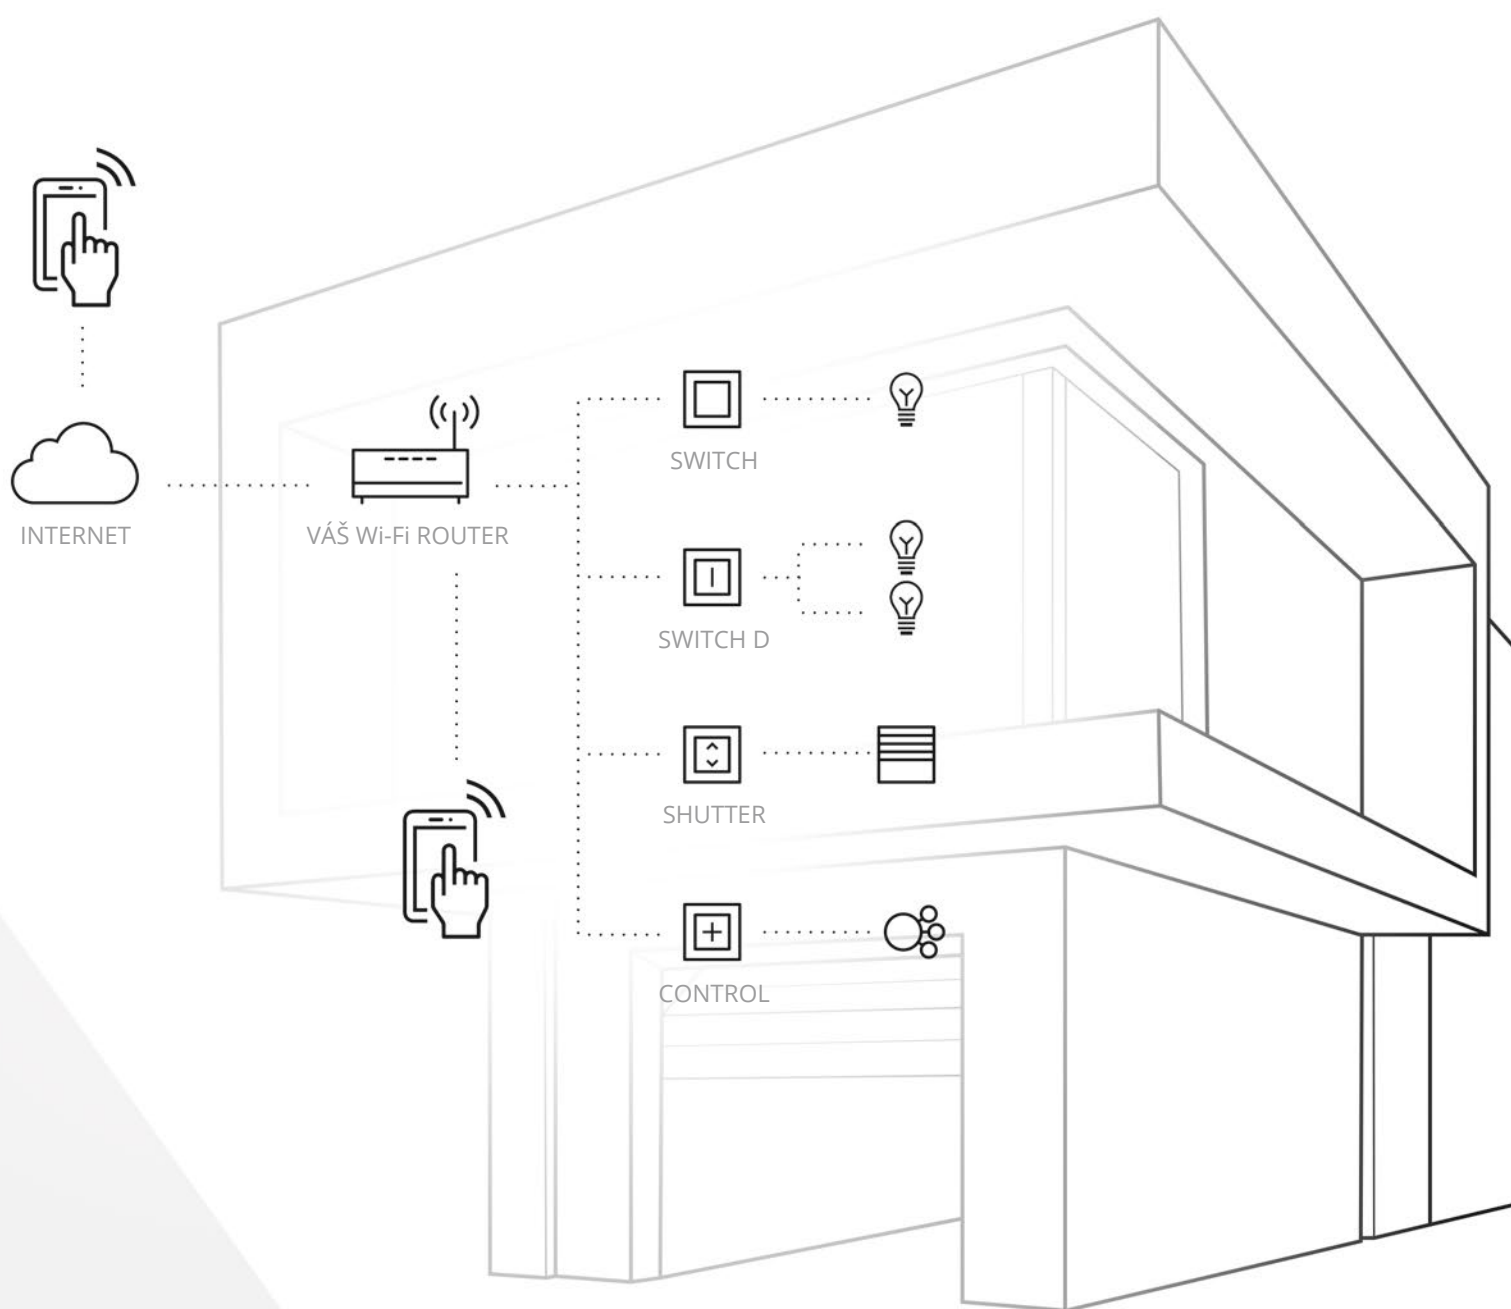

# Ovládajte všetko!

Ovládajte bezdrôtovo ovládané ovládače a zariadenia s pomocou ovládača **CONTROL** alebo batériového vysielča **CONTROL B**.

S využitím funkcie OVLÁDAŤ INÉ ZARIADENIA prepájajte ovládače s pomocou Wi-Fi siete a získajte tak možnosť kontroly z mnohých miest.

Stačí len váš domáci Wi-Fi router a budete ovládať osvetlenie, žalúzie a iné zariadenia s pomocou smartfónu alebo tabletu.

## Pripájajte iné ovládače

Jednoduché pripojenie ďalších ovládačov umožňuje rozdelovať inštaláciu a rozširovať ju podľa vašich potrieb.