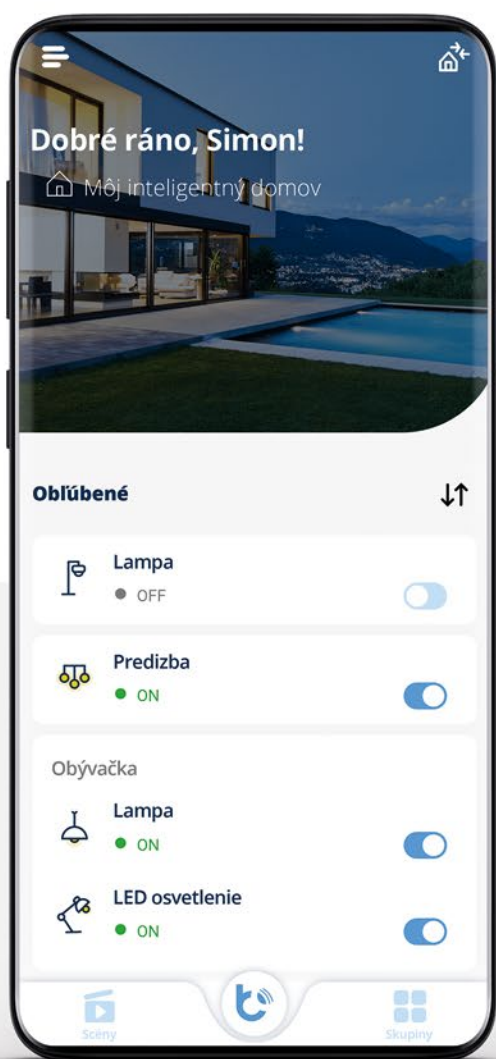

## Spínajte na čas

Nemusíte používať externý časový spínač. Ovládač Simon 54 GO má zabudovanú funkciu spúšťania na čas. Môžete ju využiť kedykoľvek.

## Prepájajte ovládače medzi sebou

Vďaka bezdrôtovému Wi-Fi spojeniu môžete prepájať ľubovoľné ovládače a získať tak funkciu ovládania daných zariadení z mnohých miest. Schodiskové a krížové systémy alebo centrálné ovládania teraz majú úplne iný význam.

## Rozhodujte, ako ovládate

Môžete ľubovoľne nastavovať ovládače z hľadiska akcií, ktoré majú vykonávať. Rozhodujte, či má ovládač reagovať na krátke, alebo dlhé stlačenie tlačidla, ktorá časť tlačidla za čo zodpovedá alebo ako sa má správať relé po kliknutí.

# Mobilná aplikácia

Stiahnite si aplikáciu wBox  
a zoznámte sa s jej rozšírenými funkciami.

Využite možnosť kontroly  
a ovládania smartfónom a tabletom, ovládačmi  
Simon 54 GO inštalovanými u vás doma.