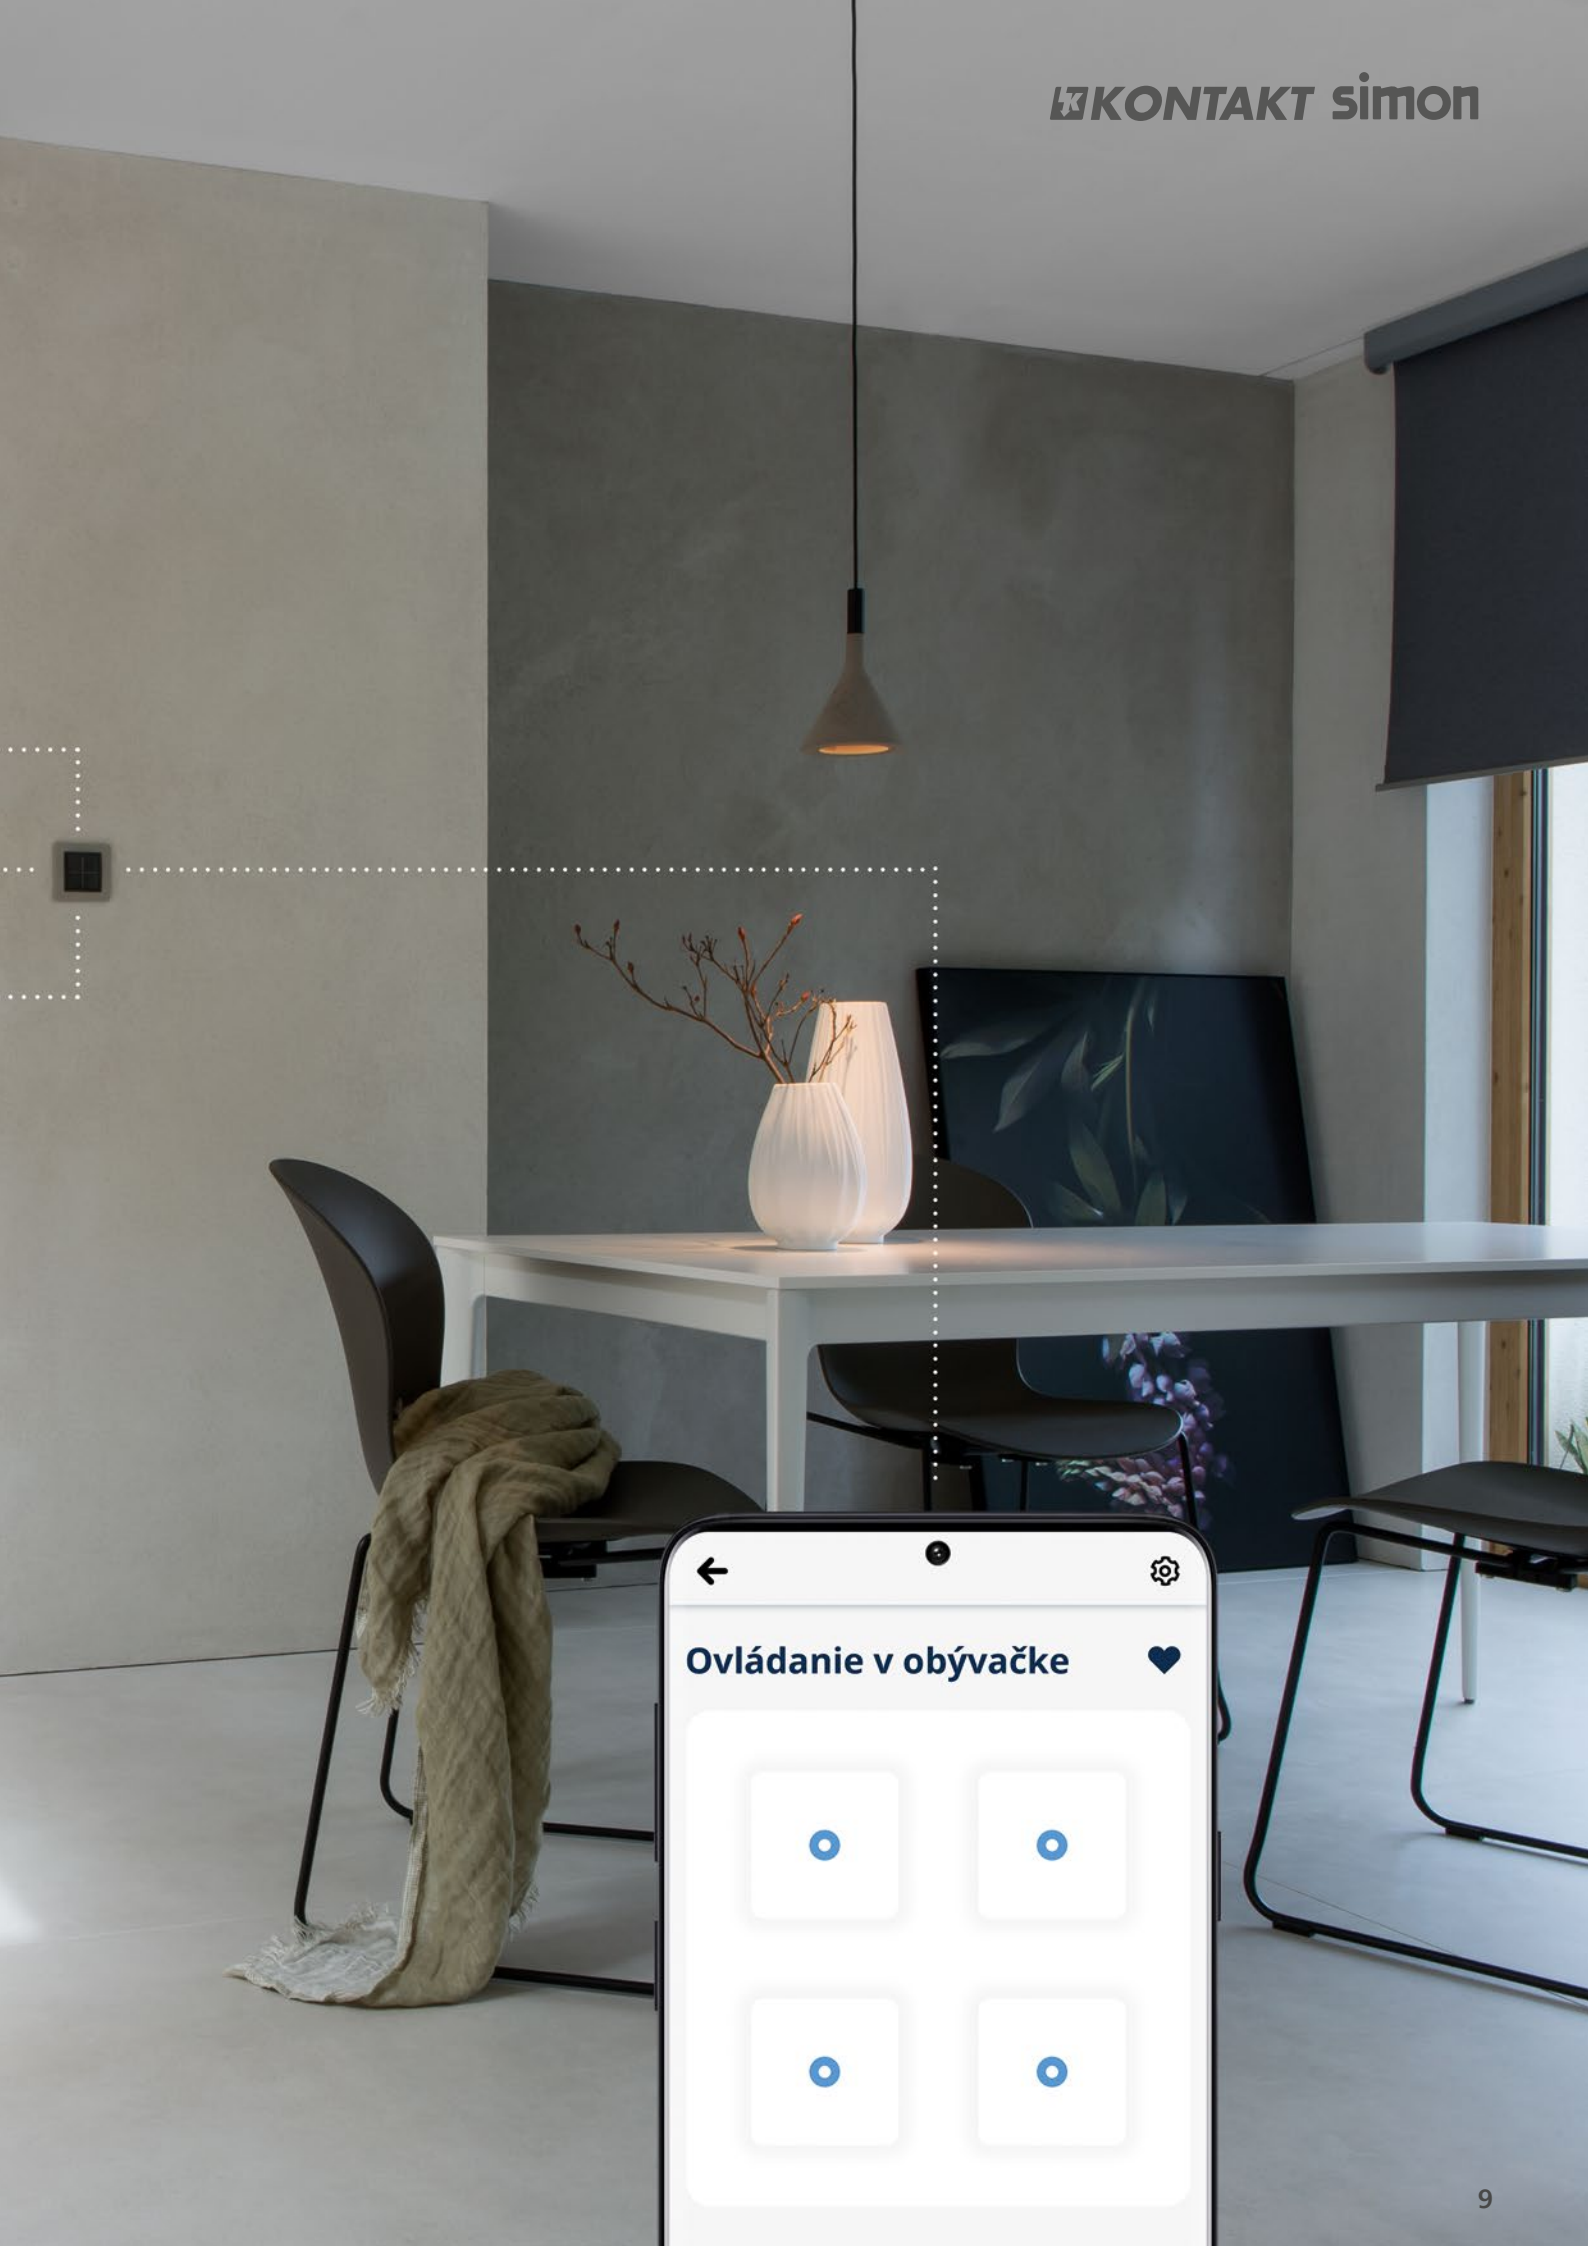

Ovládanie v obývačke