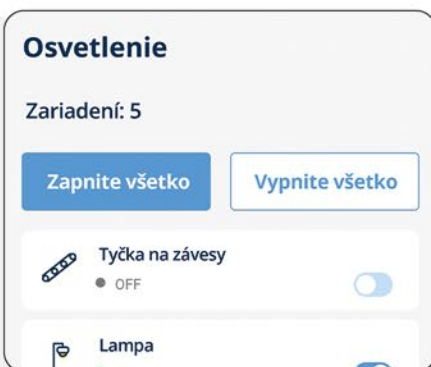

# Mobilná aplikácia

Stiahnite si aplikáciu wBox  
a zoznámte sa s jej rozšírenými funkciami.

Využite možnosť kontroly  
a ovládania smartfónom a tabletom, ovládačmi  
Simon 54 GO inštalovanými u vás doma.

Aplikácia na stiahnutie z obchodu Google Play  
pre zariadenia so systémom Android a obchodu  
App Store pre zariadenia so systémom iOS.

Personalizujte svoju domácnosť v mobilnej aplikácii zmenou tapety na hlavnej obrazovke a farbou pozadia. Odlíšite vďaka tomu svoju inštaláciu doma, v kancelárii a chate na záhradke.

Nastavte príslušné ikony pre každé zariadenie Simon 54 GO, aby ste v aplikácii ľahšie našli konkrétny ovládač aj v tej najzložitejšej inštalácii.

Vytvárajte ľubovoľné scenáre a pridávajte k nim ovládače spoločne s nastavenými príslušnými stavmi zariadenia. Použite jedno tlačidlo na spustenie príslušných nastavení jednotlivých zariadení.

Zoskupujte svoje zariadenia podľa miestností alebo funkcií riadiacich jednotiek. Rýchlo prejdite k príslušnému zariadeniu a tiež napr. vypnite celú skupinu ovládačov jedným kliknutím.

Vďaka animovaným ikonám rýchlo rozoznáte, ktoré zariadenie je aktuálne zapnuté. Používajte prepínače alebo časové spínače, aby ste zmenili stav pripojeného zariadenia.