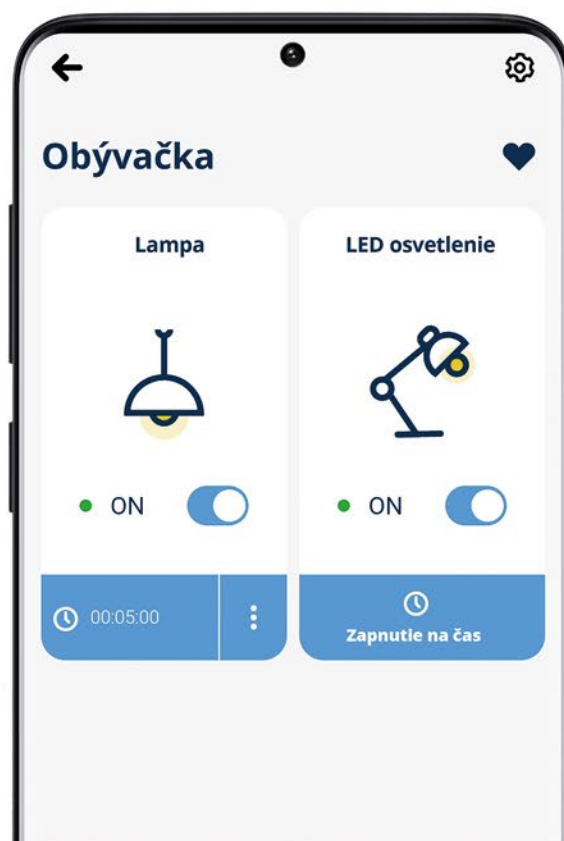

# Simon **54** GO

Ovládajte svoju domácnosť pomocou spínačov, zariadení Simon 54 GO a mobilnej aplikácie na smartfóne.

Simon 54 GO je rad moderných tlačidlových ovládačov ovládaných smartfónom cez sieť Wi-Fi.

Štandardná obsluha osvetlenia, žalúzií a iných zariadení pomocou tlačidla elektronického ovládača bola obohatená o funkciu kontroly s pomocou mobilných zariadení, ako je smartfón alebo tablet.

S pomocou ovládačov **SWITCH** a **SWITCH D** môžete ovládať osvetlenie u seba doma s pomocou smartfónu.

S využitím zabudovanej funkcie **SPUSTIŤ NA ČAS** môžete premeniť svoj ovládač na časový spínač. Môžete zapnúť prijímač na hodiny, minúty alebo sekundy a spustiť funkciu z úrovne mobilnej aplikácie alebo tlačidlom ovládača.

Ovládač SHUTTER umožňuje úplnú kontrolu nad žalúziami, markízami, tieniacimi plachtami a žalúziami s premenlivým uhlom polohy lamiel s pomocou mobilnej aplikácie.

Zabudovaná funkcia HARMONOGRAMOV umožňuje automaticky ovládať stav žalúzií tiež voči východom a západom slnka vo vašej lokalite. Môžete použiť ovládač Simon 54 GO namiesto prídavných astronomických hodín.