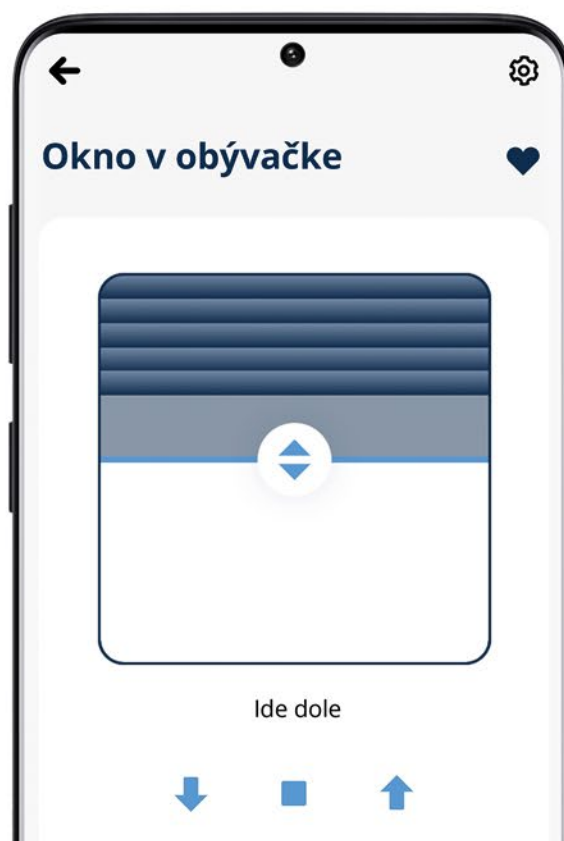

Štandardná obsluha osvetlenia, žalúzií a iných zariadení pomocou tlačidla elektronického ovládača bola obohatená o funkciu kontroly s pomocou mobilných zariadení, ako je smartfón alebo tablet.

S pomocou ovládačov **SWITCH** a **SWITCH D** môžete ovládať osvetlenie u seba doma s pomocou smartfónu.

S využitím zabudovanej funkcie **SPUSTIŤ NA ČAS** môžete premeniť svoj ovládač na časový spínač. Môžete zapnúť prijímač na hodiny, minúty alebo sekundy a spustiť funkciu z úrovne mobilnej aplikácie alebo tlačidlom ovládača.

Ovládač SHUTTER umožňuje úplnú kontrolu nad žalúziami, markízami, tieniacimi plachtami a žalúziami s premenlivým uhlom polohy lamiel s pomocou mobilnej aplikácie.

Zabudovaná funkcia HARMONOGRAMOV umožňuje automaticky ovládať stav žalúzií tiež voči východom a západom slnka vo vašej lokalite. Môžete použiť ovládač Simon 54 GO namiesto prídavných astronomických hodín.