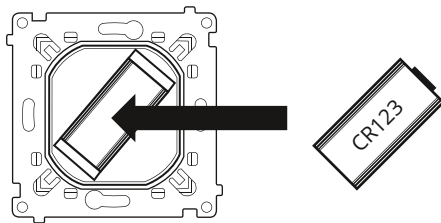

DENB1W.01/..
SIMON 54 GO CONTROL B