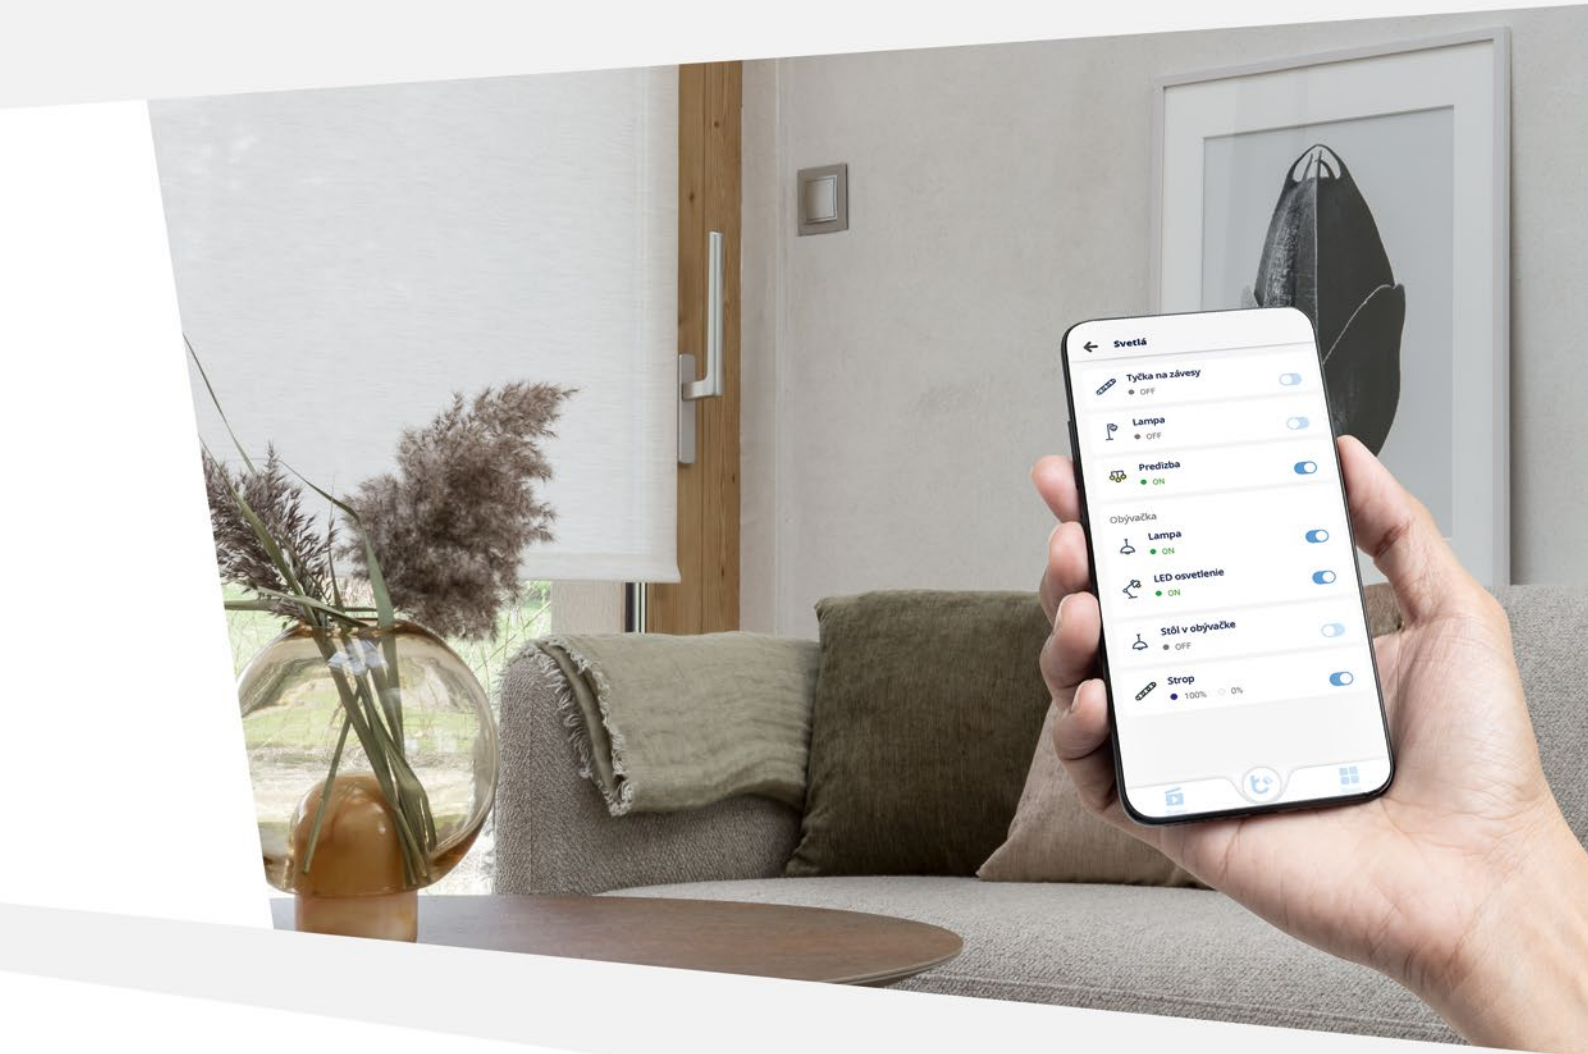

**Ovládanie v obývačke**

Ovládajte smartfónom  
s pomocou aplikácie dostupnej  
pre systémy Android a iOS

Ovládajte klasicky  
s pomocou tlačidlového ovládača

Ovládajte hlasom  
kompatibilné s Amazon Alexa a Google Assistant

Stačí len váš domáci Wi-Fi router a budete ovládať osvetlenie, žalúzie a iné zariadenia s pomocou smartfónu alebo tabletu.