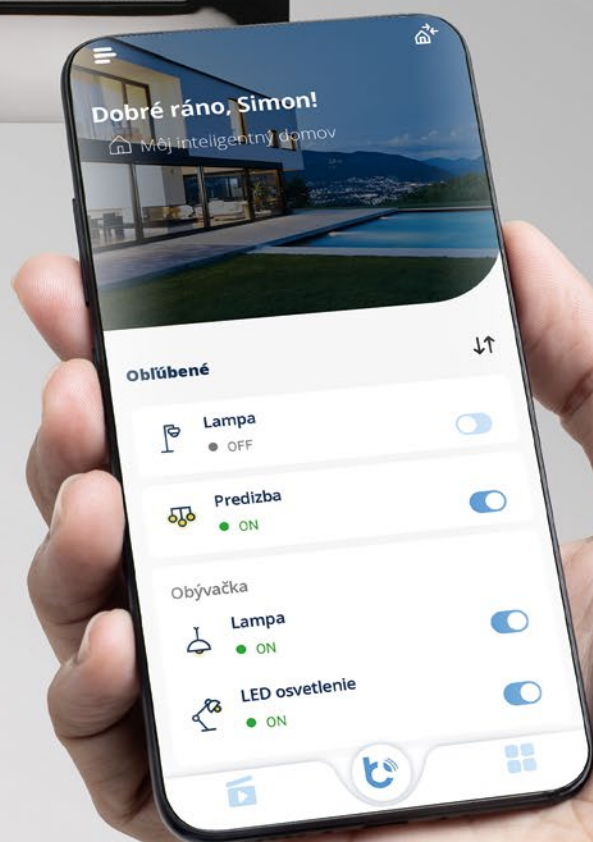

# Simon 54

GO

Zariadenia ovládané  
smartfónom

**KONTAKT simon**

# Simon **54** GO

Ovládajte svoju domácnosť pomocou spínačov, zariadení Simon 54 GO a mobilnej aplikácie na smartfóne.

Simon 54 GO je rad moderných tlačidlových ovládačov ovládaných smartfónom cez sieť Wi-Fi.

Štandardná obsluha osvetlenia, žalúzií a iných zariadení pomocou tlačidla elektronického ovládača bola obohatená o funkciu kontroly s pomocou mobilných zariadení, ako je smartfón alebo tablet.

S pomocou ovládačov **SWITCH** a **SWITCH D** môžete ovládať osvetlenie u seba doma s pomocou smartfónu.

S využitím zabudovanej funkcie **SPUSTIŤ NA ČAS** môžete premeniť svoj ovládač na časový spínač. Môžete zapnúť prijímač na hodiny, minúty alebo sekundy a spustiť funkciu z úrovne mobilnej aplikácie alebo tlačidlom ovládača.