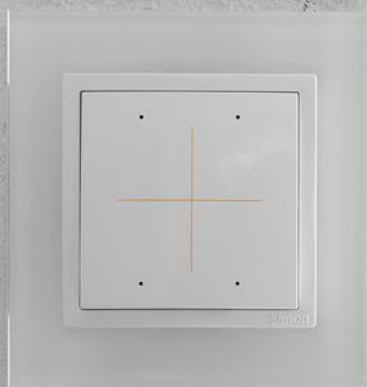

Svetlý nerez/  
čierna  
DRN1/82

Tmavý nerez/  
striebro  
DRN1/78

Tmavý nerez/  
čierna  
DRN1/83

DREVENÉ  
RÁMČEKY

Wenge/striebro  
DRN1/84

Wenge/zlato  
DRN1/85

Orech/zlato  
DRN1/86

Ořech/čierna  
DRN1/87